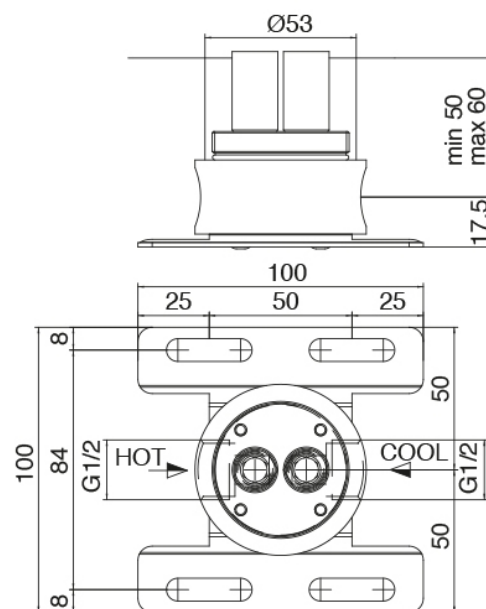

SURF - Badewanne auf Rohre gesetzt

Codice kit: 6300 EVT-090

Wannenbatterie Up-Montiert mit dusche – 1 mischer

Componenti

Rohteil

Cod: 3300B100A00

Einlauf Waschbecken Zylindermontage - UP-Teil

Badewanne Auslauf

Cod: 6300V110A00

Badewanne Auslauf Zylindermontage mit
Handbrause - AP-Teil

Finiture disponibili:

finiture speciali su richiesta salvo quantitativi minimi di ordine garantiti

chrom

CRCR

gebeurstet stahl

NFNF