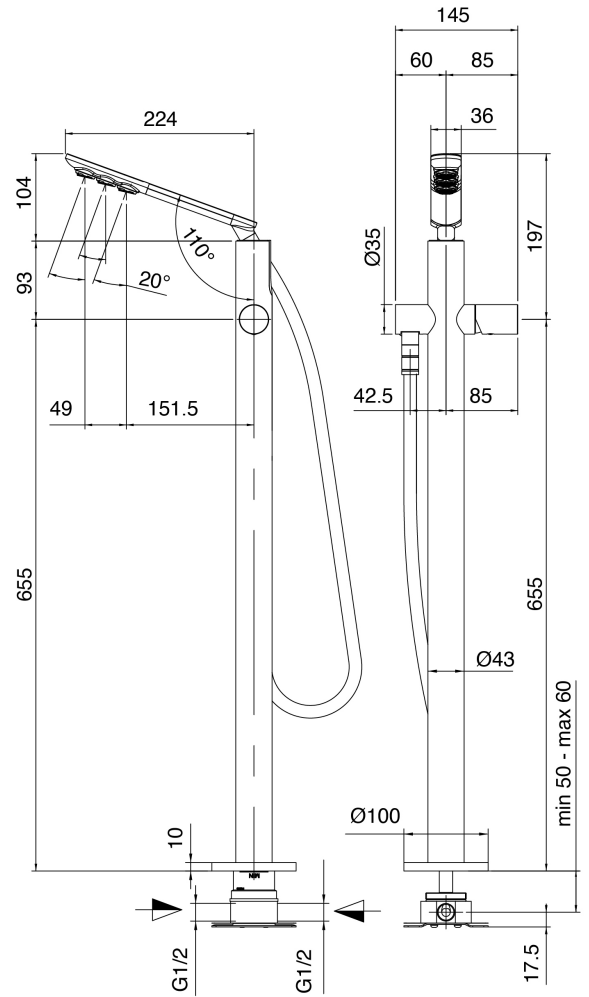

SURF - Badewanne auf Rohre gesetzt

Codice kit: 6300 EVT-090

Wannenbatterie Up-Montiert mit dusche – 1 mischer

Componenti

Rohteil

Cod: 3300B100A00

Einlauf Waschbecken Zylindermontage - UP-Teil

Badewanne Auslauf

Cod: 6300V110A00

Badewanne Auslauf Zylindermontage mit
Handbrause - AP-Teil

Finiture disponibili:

finiture speciali su richiesta salvo quantitativi minimi di ordine garantiti

chrom

CRCR

gebeurstet stahl

NFNF