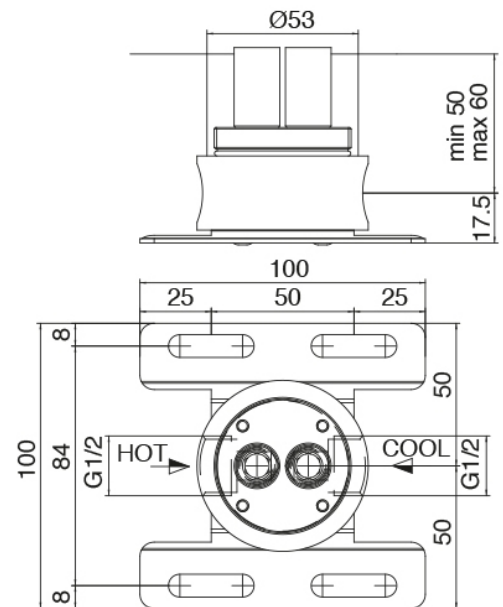

SURF - Badewanne auf Rohre gesetzt

Codice kit: 6300 EVT-090

Wannenbatterie Up-Montiert mit dusche – 1 mischer

Componenti

Rohteil

Cod: 3300B100A00

Einlauf Waschbecken Zylindermontage - UP-Teil

Badewanne Auslauf

Cod: 6300V110A00

Badewanne Auslauf Zylindermontage mit
Handbrause - AP-Teil

Finiture disponibili:

finiture speciali su richiesta salvo quantitativi minimi di ordine garantiti

chrom

CRCR

gebeurstet stahl

NFNF