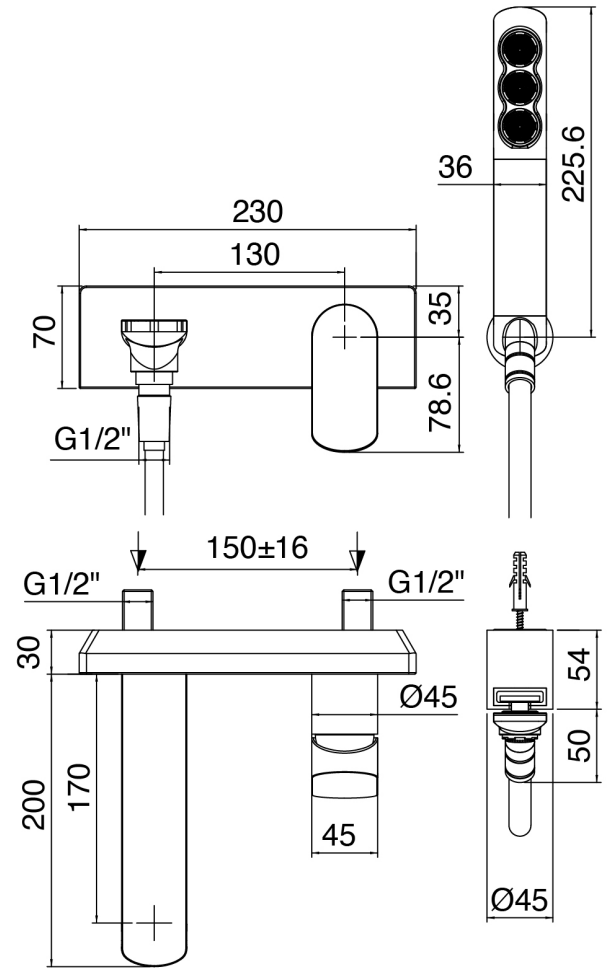

SURF - Wandmontierte Badewannenset

Codice kit: 6300 EVP-100

Wandmontierter Wannenset – 2 Ausgänge

Componenti

Handbrause-Set

Cod: 6300Q418A00

Duschgarnitur - Antikalkhandbrause-Set SURF mit Unterstützung

Wannen-Einhandbatterie

Cod: 63000701A00

Wannen-Einhandbatterie ohne Brauseschlauch und Handbrause

Finiture disponibili:

finiture speciali su richiesta salvo quantitativi minimi di ordine garantiti

chrom

CRCR

gebeurstet stahl

NFNF