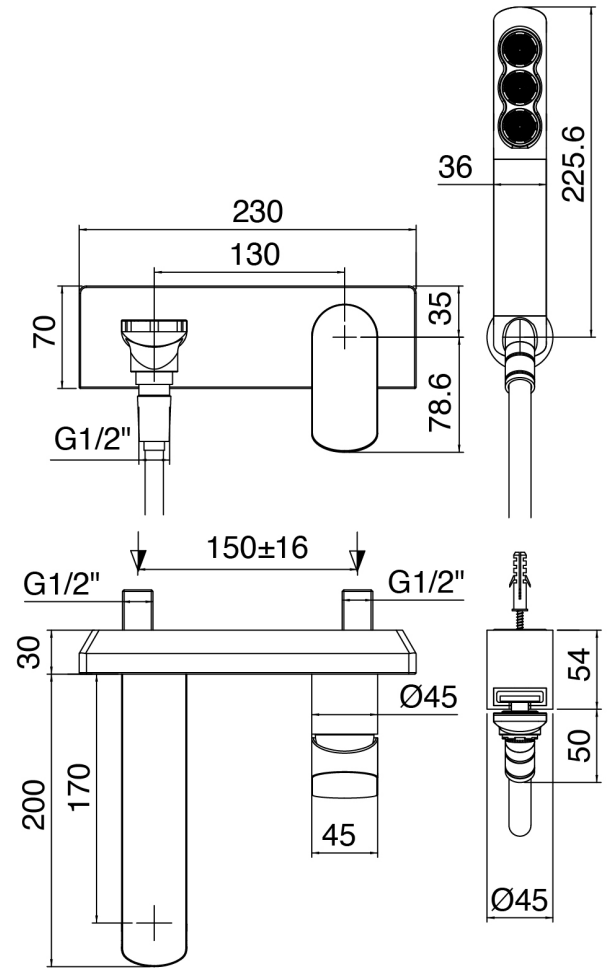

## SURF - Wandmontierte Badewannenset

Codice kit: 6300 EVP-100

Wandmontierter Wannenset – 2 Ausgänge

## Wannen-Einhandbatterie

Cod: 63000701A00

Wannen-Einhandbatterie ohne Brauseschlauch und Handbrause