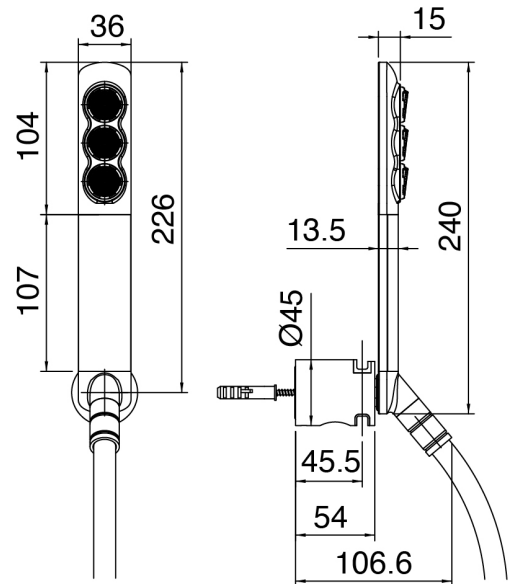

SURF - Wandmontierte Badewannenset

Codice kit: 6300 EVP-100

Wandmontierter Wannenset – 2 Ausgänge

Componenti

Handbrause-Set

Cod: 6300Q418A00

Duschgarnitur - Antikalkhandbrause-Set SURF mit Unterstützung

Wannen-Einhandbatterie

Cod: 63000701A00

Wannen-Einhandbatterie ohne Brauseschlauch und Handbrause

Finiture disponibili:

finiture speciali su richiesta salvo quantitativi minimi di ordine garantiti

chrom

CRCR

gebeurstet stahl

NFNF