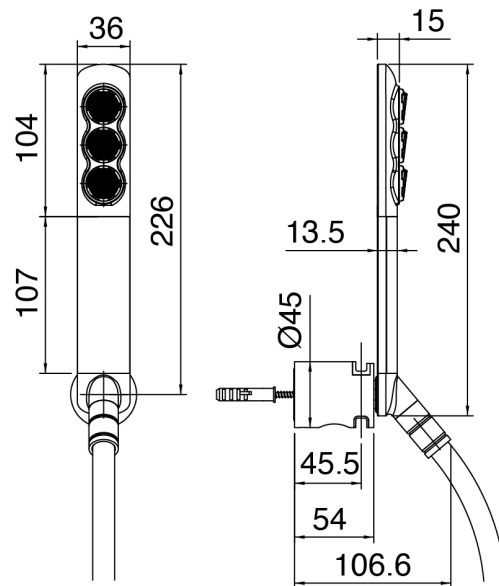

## SURF - Wandmontierte Badewannenset

Codice kit: 6300 EVP-100

Wandmontierter Wannenset – 2 Ausgänge

## Wannen-Einhandbatterie

Cod: 63000701A00

Wannen-Einhandbatterie ohne Brauseschlauch und Handbrause