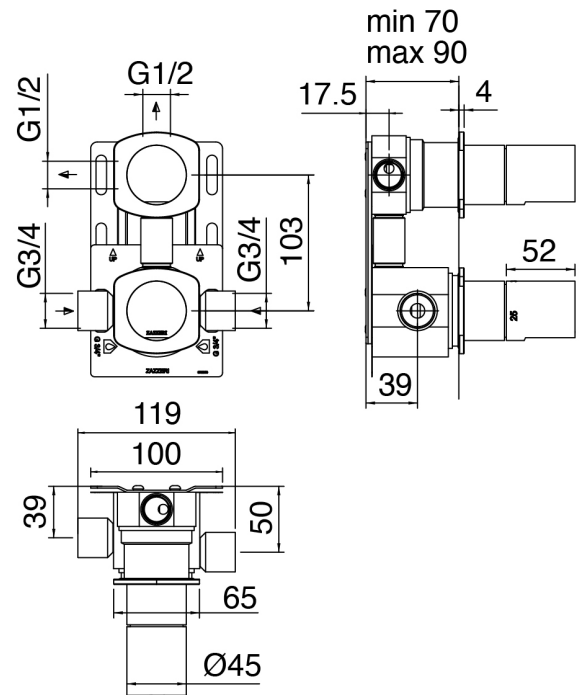

Thermostatmischer

Cod: 6300T550AA0

AP-Thermostatmischer

Finiture disponibili:

finiture speciali su richiesta salvo quantitativi minimi di ordine garantiti

chrom

CRCR