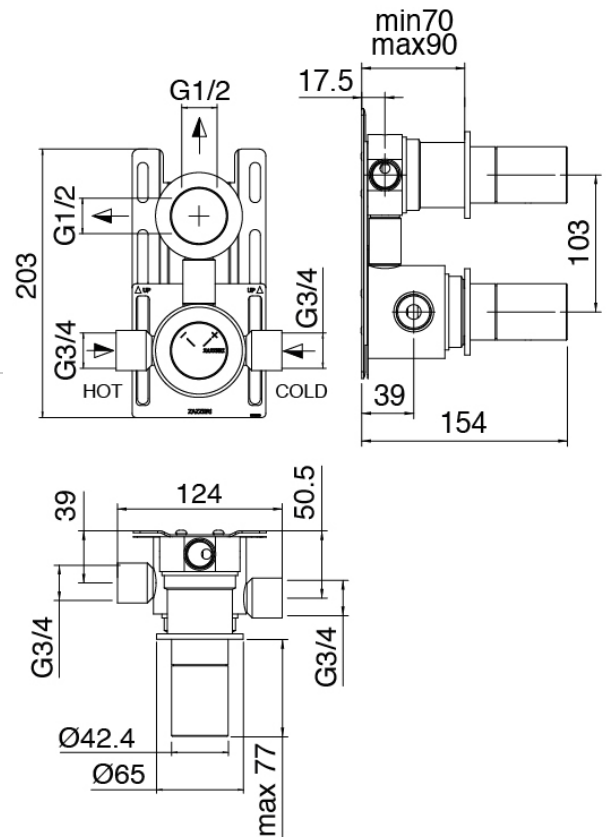

SURF - AP-Teil Duscbatterie

Codice kit: 6300 DDI-120

2-Wege UP-Thermostatmischer – Dusche SURF

Componenti

Brausearm

Cod: 3600BR01A00

Brausearm

Kopfbrause

Cod: 2900SO06A00

Brausekopf Diam. 315 mm - Ueberpruefbar

Handbrause-Set

Cod: 6300Q419A00

Handbrause-Set, mit Handbrause,
Wandhandschlussbogen und Unterstützung

Rohteil

Cod: 3300D802A00

2-Wege UP-thermostatmischer SMART (1 Umsteller
mit Absperrung)

Umsteller

Cod: 6300Y408AA0

Umsteller AP Teil

Thermostatmischer

Cod: 6300T550AA0

AP-Thermostatmischer

Finiture disponibili:

finiture speciali su richiesta salvo quantitativi minimi di ordine garantiti