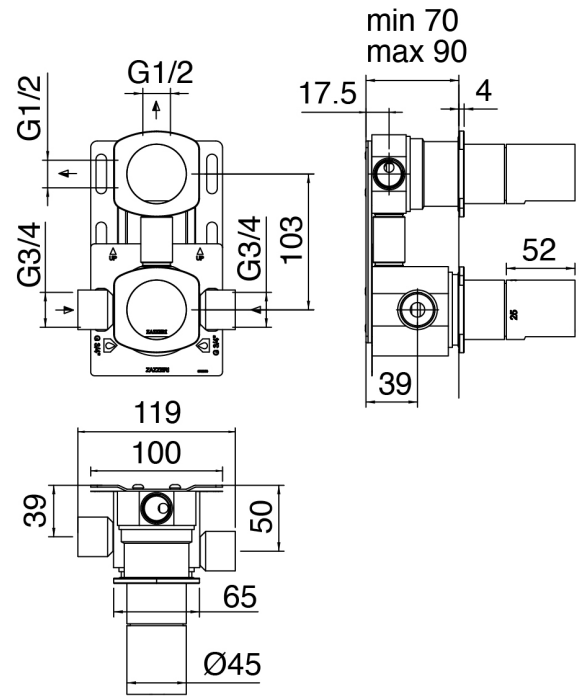

Umsteller

Cod: 6300Y408AA0

Umsteller AP Teil