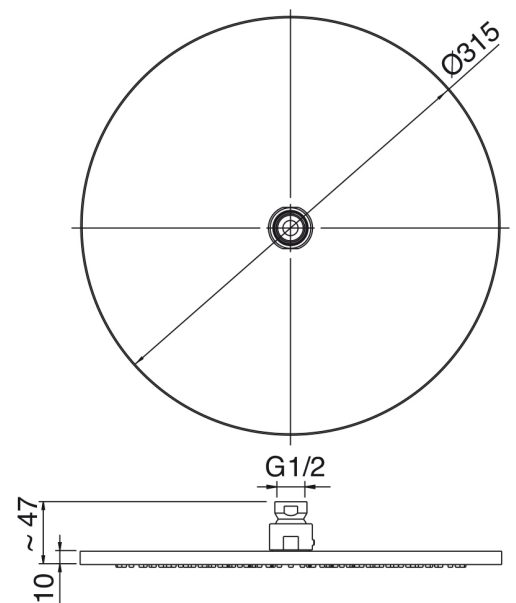

SURF - AP-Teil Duscbatterie

Codice kit: 6300 DDI-120

2-Wege UP-Thermostatmischer – Dusche SURF

Componenti

Brausearm

Cod: 3600BR01A00

Brausearm

Kopfbrause

Cod: 2900SO06A00

Brausekopf Diam. 315 mm - Ueberpruefbar

Handbrause-Set

Cod: 6300Q419A00

Handbrause-Set, mit Handbrause,
Wandhandschlussbogen und Unterstützung

Rohteil

Cod: 3300D802A00

2-Wege UP-thermostatmischer SMART (1 Umsteller
mit Absperrung)