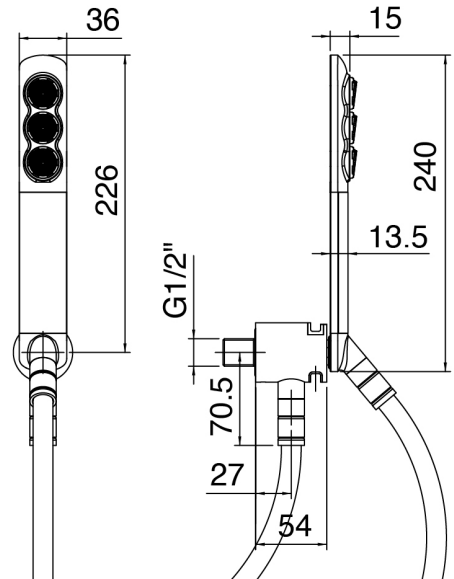

SURF - AP-Teil Duscbatterie

Codice kit: 6300 DDI-120

2-Wege UP-Thermostatmischer – Dusche SURF

Componenti

Brausearm

Cod: 3600BR01A00

Brausearm

Kopfbrause

Cod: 2900SO06A00

Brausekopf Diam. 315 mm - Ueberpruefbar

Handbrause-Set

Cod: 6300Q419A00

Handbrause-Set, mit Handbrause,
Wandhandschlussbogen und Unterstützung

Rohteil

Cod: 3300D802A00

2-Wege UP-thermostatmischer SMART (1 Umsteller
mit Absperrung)

Umsteller

Cod: 6300Y408AA0

Umsteller AP Teil

Thermostatmischer

Cod: 6300T550AA0

AP-Thermostatmischer

Finiture disponibili:

finiture speciali su richiesta salvo quantitativi minimi di ordine garantiti