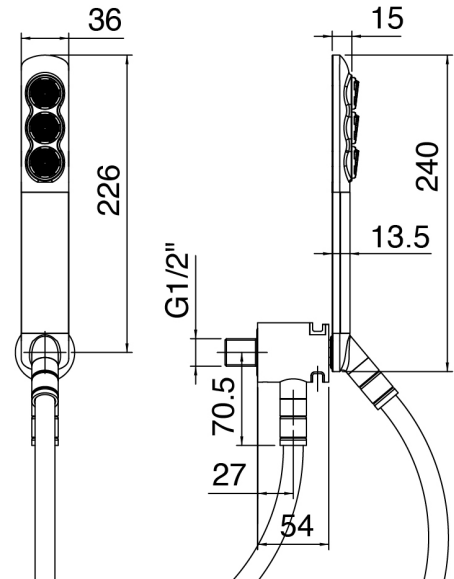

SURF - AP-Teil Duscbatterie

Codice kit: 6300 DDI-120

2-Wege UP-Thermostatmischer – Dusche SURF

Componenti

Brausearm

Cod: 3600BR01A00

Brausearm

Kopfbrause

Cod: 2900SO06A00

Brausekopf Diam. 315 mm - Ueberpruefbar

Handbrause-Set

Cod: 6300Q419A00

Handbrause-Set, mit Handbrause,
Wandhandschlussbogen und Unterstützung

Rohteil

Cod: 3300D802A00

2-Wege UP-thermostatmischer SMART (1 Umsteller
mit Absperrung)

Umsteller

Cod: 6300Y408AA0

Umsteller AP Teil

Thermostatmischer

Cod: 6300T550AA0

AP-Thermostatmischer

Finiture disponibili:

finiture speciali su richiesta salvo quantitativi minimi di ordine garantiti