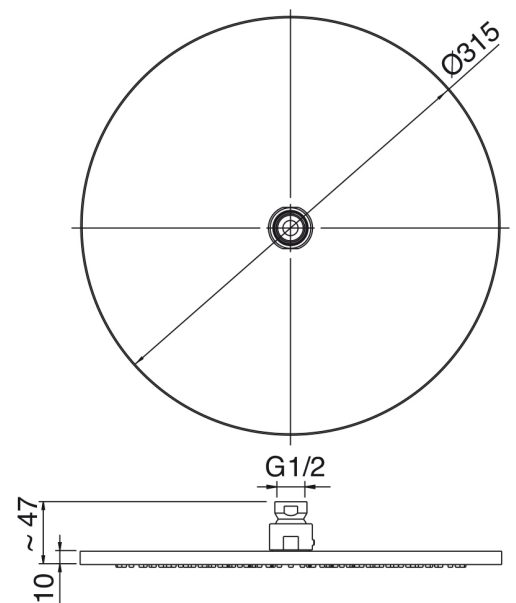

SURF - AP-Teil Duschbatterie

Codice kit: 6300 DDI-120

2-Wege UP-Thermostatmischer – Dusche SURF

Componenti

Brausearm

Cod: 3600BR01A00

Brausearm

Kopfbrause

Cod: 2900SO06A00

Brausekopf Diam. 315 mm - Ueberpruefbar

Handbrause-Set

Cod: 6300Q419A00

Handbrause-Set, mit Handbrause,
Wandhandschlussbogen und Unterstützung

Rohteil

Cod: 3300D802A00

2-Wege UP-thermostatmischer SMART (1 Umsteller
mit Absperrung)