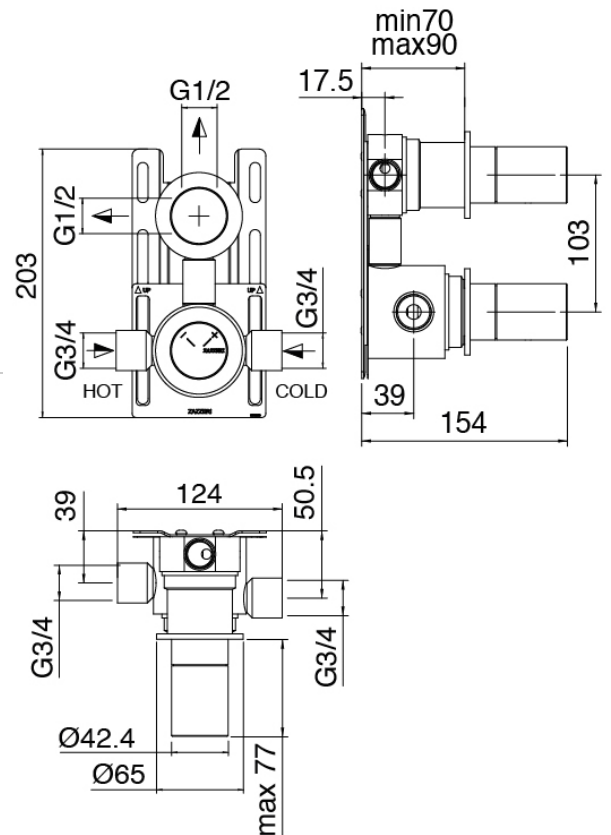

SURF - AP-Teil Duscbatterie

Codice kit: 6300 DDI-120

2-Wege UP-Thermostatmischer – Dusche SURF

Componenti

Brausearm

Cod: 3600BR01A00

Brausearm

Kopfbrause

Cod: 2900SO06A00

Brausekopf Diam. 315 mm - Ueberpruefbar

Handbrause-Set

Cod: 6300Q419A00

Handbrause-Set, mit Handbrause,
Wandhandschlussbogen und Unterstützung

Rohteil

Cod: 3300D802A00

2-Wege UP-thermostatmischer SMART (1 Umsteller
mit Absperrung)

Umsteller

Cod: 6300Y408AA0

Umsteller AP Teil

Thermostatmischer

Cod: 6300T550AA0

AP-Thermostatmischer

Finiture disponibili:

finiture speciali su richiesta salvo quantitativi minimi di ordine garantiti