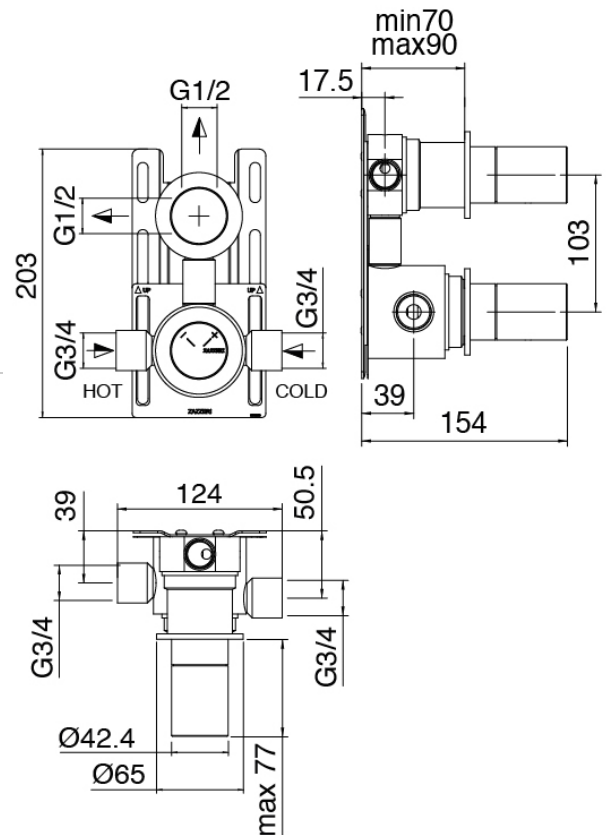

SURF - AP-Teil Duschbatterie

Codice kit: 6300 DDI-120

2-Wege UP-Thermostatmischer – Dusche SURF

Componenti

Brausearm

Cod: 3600BR01A00

Brausearm

Kopfbrause

Cod: 2900SO06A00

Brausekopf Diam. 315 mm - Ueberpruefbar

Handbrause-Set

Cod: 6300Q419A00

Handbrause-Set, mit Handbrause,
Wandhandschlussbogen und Unterstützung

Rohteil

Cod: 3300D802A00

2-Wege UP-thermostatmischer SMART (1 Umsteller
mit Absperrung)

Umsteller

Cod: 6300Y408AA0

Umsteller AP Teil

Thermostatmischer

Cod: 6300T550AA0

AP-Thermostatmischer

Finiture disponibili:

finiture speciali su richiesta salvo quantitativi minimi di ordine garantiti