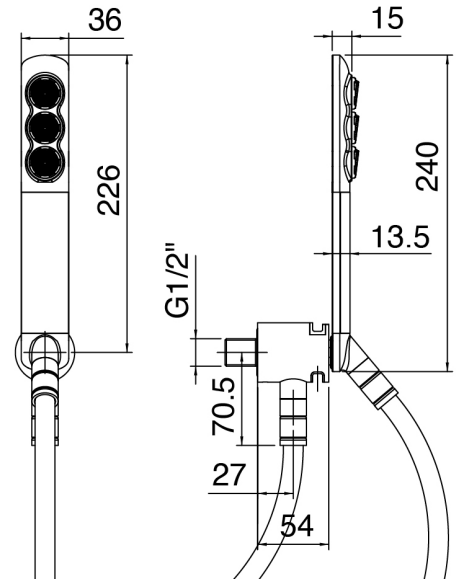

SURF - AP-Teil Duschbatterie

Codice kit: 6300 DDI-120

2-Wege UP-Thermostatmischer – Dusche SURF

Componenti

Brausearm

Cod: 3600BR01A00

Brausearm

Kopfbrause

Cod: 2900SO06A00

Brausekopf Diam. 315 mm - Ueberpruefbar

Handbrause-Set

Cod: 6300Q419A00

Handbrause-Set, mit Handbrause,
Wandhandschlussbogen und Unterstützung

Rohteil

Cod: 3300D802A00

2-Wege UP-thermostatmischer SMART (1 Umsteller
mit Absperrung)

Umsteller

Cod: 6300Y408AA0

Umsteller AP Teil

Thermostatmischer

Cod: 6300T550AA0

AP-Thermostatmischer

Finiture disponibili:

finiture speciali su richiesta salvo quantitativi minimi di ordine garantiti