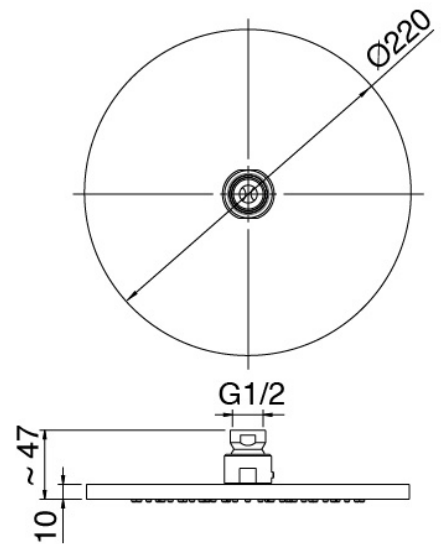

SURF - Duscharm mit Duschkopf, Brause

Codice kit: 6300 DDI-110

Duscharm mit Duschkopf, Brause und Einbaumischer – 2 Ausgänge

Componenti

Brausearm

Cod: 3600BR01A00

Brausearm

Kopfbrause

Cod: 2900SO07A00

Brausekopf Diam. 220 mm - Ueberpruefbar

Handbrause-Set

Cod: 6300Q419A00

Handbrause-Set, mit Handbrause,
Wandhandschlussbogen und Unterstützung

Rohteil

Cod: 2900A401A00

UP-Duschkörper mit Umsteller - UP-Teil

Einhandmischer

Cod: 6300A401AA0

UP-Duschkörper mit Umsteller - AP-Teil

Finiture disponibili:

finiture speciali su richiesta salvo quantitativi minimi di ordine garantiti

chrom

CRCR

gebeurstet stahl