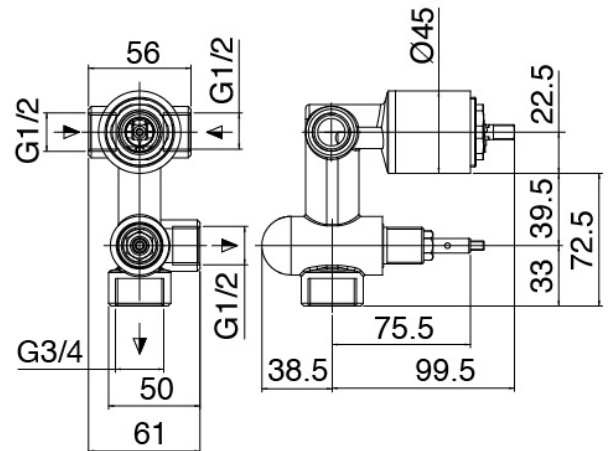

SURF - Duscharm mit Duschkopf, Brause

Codice kit: 6300 DDI-110

Duscharm mit Duschkopf, Brause und Einbaumischer – 2 Ausgänge

Componenti

Brausearm

Cod: 3600BR01A00

Brausearm

Kopfbrause

Cod: 2900SO07A00

Brausekopf Diam. 220 mm - Ueberpruefbar

Handbrause-Set

Cod: 6300Q419A00

Handbrause-Set, mit Handbrause,
Wandhandschlussbogen und Unterstützung

Rohteil

Cod: 2900A401A00

UP-Duschkörper mit Umsteller - UP-Teil

Einhandmischer

Cod: 6300A401AA0

UP-Duschkörper mit Umsteller - AP-Teil

Finiture disponibili:

finiture speciali su richiesta salvo quantitativi minimi di ordine garantiti

chrom

CRCR

gebeurstet stahl