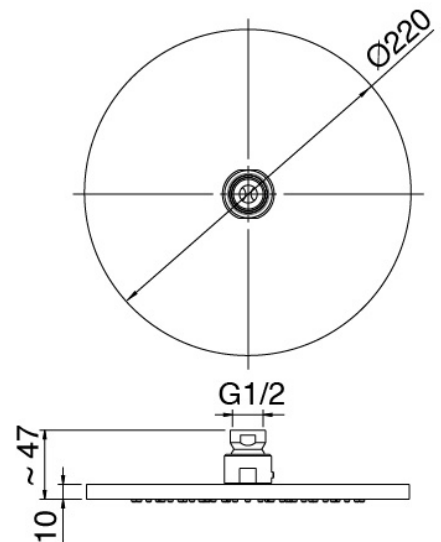

SURF - Duscharm mit Duschkopf, Brause

Codice kit: 6300 DDI-110

Duscharm mit Duschkopf, Brause und Einbaumischer – 2 Ausgänge

Componenti

Brausearm

Cod: 3600BR01A00

Brausearm

Kopfbrause

Cod: 2900SO07A00

Brausekopf Diam. 220 mm - Ueberpruefbar

Handbrause-Set

Cod: 6300Q419A00

Handbrause-Set, mit Handbrause,
Wandhandschlussbogen und Unterstützung

Rohteil

Cod: 2900A401A00

UP-Duschkörper mit Umsteller - UP-Teil

Einhandmischer

Cod: 6300A401AA0

UP-Duschkörper mit Umsteller - AP-Teil

Finiture disponibili:

finiture speciali su richiesta salvo quantitativi minimi di ordine garantiti

chrom

CRCR

gebeurstet stahl