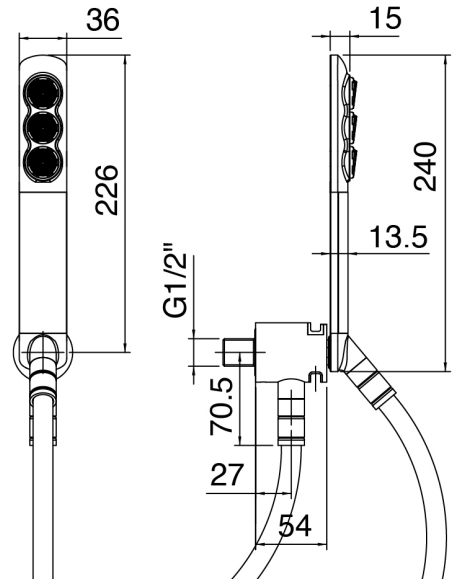

SURF - Duscharm mit Duschkopf, Brause

Codice kit: 6300 DDI-110

Duscharm mit Duschkopf, Brause und Einbaumischer – 2 Ausgänge

Componenti

Brausearm

Cod: 3600BR01A00

Brausearm

Kopfbrause

Cod: 2900SO07A00

Brausekopf Diam. 220 mm - Ueberpruefbar

Handbrause-Set

Cod: 6300Q419A00

Handbrause-Set, mit Handbrause,
Wandhandschlussbogen und Unterstützung

Rohteil

Cod: 2900A401A00

UP-Duschkörper mit Umsteller - UP-Teil

Einhandmischer

Cod: 6300A401AA0

UP-Duschkörper mit Umsteller - AP-Teil

Finiture disponibili:

finiture speciali su richiesta salvo quantitativi minimi di ordine garantiti

chrom

CRCR

gebeurstet stahl