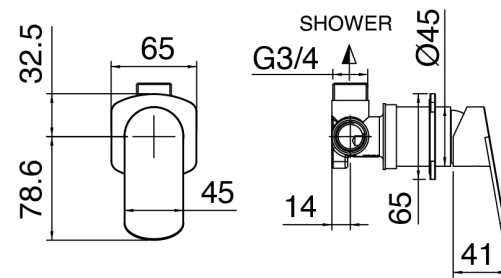

SURF - Duscharm mit Duschkopf, Brause

Codice kit: 6300 DDI-080

Duscharm mit Duschkopf, Brause und Einbaumischer – 1 Ausgänge

Componenti

Brausearm

Cod: 63000420A00

Brausearm mit ausziehbarer Handbrause SURF und Wasseranschluss - Komplet

Einhandmischer

Cod: 6300A402AX0
UP-Duschkmischer - AP-Teil

Rohteil

Cod: 2900A402A00
UP-Duschkmischer - UP-Teil

Finiture disponibili:

finiture speciali su richiesta salvo quantitativi minimi di ordine garantiti