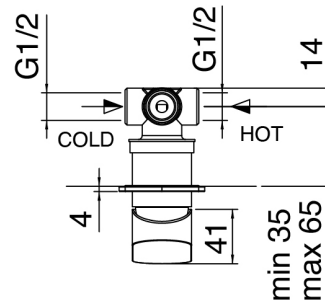

SURF - Duscharm mit Duschkopf, Brause

Codice kit: 6300 DDI-080

Duscharm mit Duschkopf, Brause und Einbaumischer – 1 Ausgänge

Componenti

Brausearm

Cod: 63000420A00

Brausearm mit ausziehbarer Handbrause SURF und Wasseranschluss - Komplet

Einhandmischer

Cod: 6300A402AX0
UP-Duschkmischer - AP-Teil

Rohteil

Cod: 2900A402A00
UP-Duschkmischer - UP-Teil

Finiture disponibili:

finiture speciali su richiesta salvo quantitativi minimi di ordine garantiti