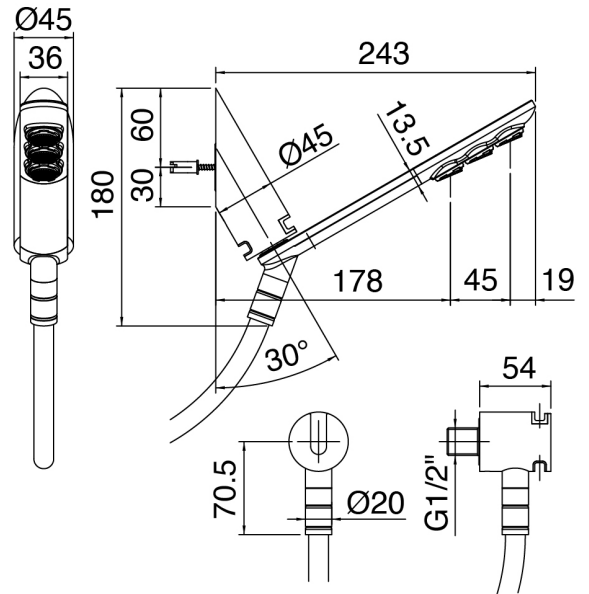

SURF - Duscharm mit Duschkopf, Brause

Codice kit: 6300 DDI-080

Duscharm mit Duschkopf, Brause und Einbaumischer – 1 Ausgänge

Componenti

Brausearm

Cod: 63000420A00

Brausearm mit ausziehbarer Handbrause SURF und Wasseranschluss - Komplet

Einhandmischer

Cod: 6300A402AX0
UP-Duschkmischer - AP-Teil

Rohteil

Cod: 2900A402A00
UP-Duschkmischer - UP-Teil

Finiture disponibili:

finiture speciali su richiesta salvo quantitativi minimi di ordine garantiti

chrom

CRCR

gebeurstet stahl

NFNF

weiss

1010

schwarz

3131