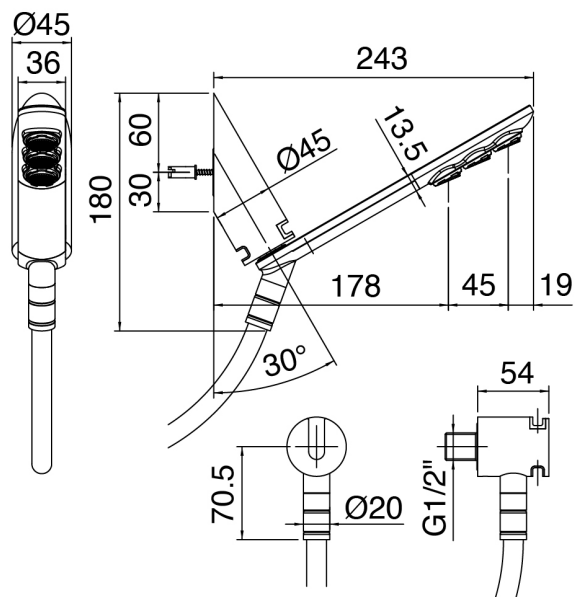

SURF - Duscharm mit Duschkopf, Brause

Codice kit: 6300 DDI-080

Duscharm mit Duschkopf, Brause und Einbaumischer – 1 Ausgänge

Componenti

Brausearm

Cod: 63000420A00

Brausearm mit ausziehbarer Handbrause SURF und Wasseranschluss - Komplet

Einhandmischer

Cod: 6300A402AX0
UP-Duschkmischer - AP-Teil

Rohteil

Cod: 2900A402A00
UP-Duschkmischer - UP-Teil

Finiture disponibili:

finiture speciali su richiesta salvo quantitativi minimi di ordine garantiti