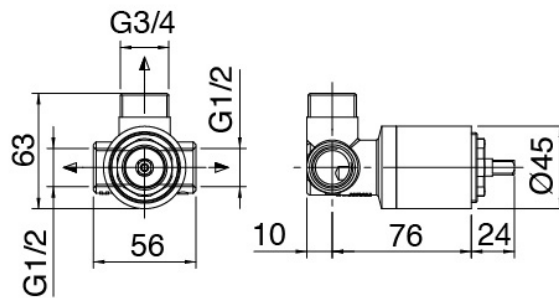

SURF - Duscharm mit Duschkopf, Brause

Codice kit: 6300 DDI-080

Duscharm mit Duschkopf, Brause und Einbaumischer – 1 Ausgänge

Componenti

Brausearm

Cod: 63000420A00

Brausearm mit ausziehbarer Handbrause SURF und Wasseranschluss - Komplet

Einhandmischer

Cod: 6300A402AX0
UP-Duschkmischer - AP-Teil

Rohteil

Cod: 2900A402A00
UP-Duschkmischer - UP-Teil

Finiture disponibili:

finiture speciali su richiesta salvo quantitativi minimi di ordine garantiti