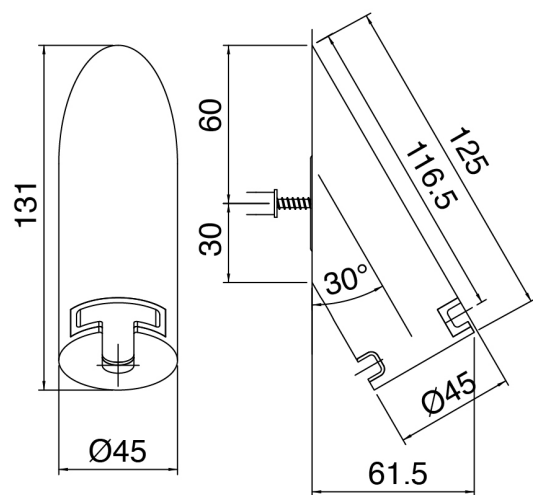

SURF - Einhandbatterie AP-Mont. für Dusche

Codice kit: 6300 DDI-070

Einhandbatterie AP-Mont. für Dusche mit Brauseschlauch und Handbrause

Componenti

Brausearm

Cod: 6300BR01A00

Brausearm für ausziehbarer Handbrause SURF