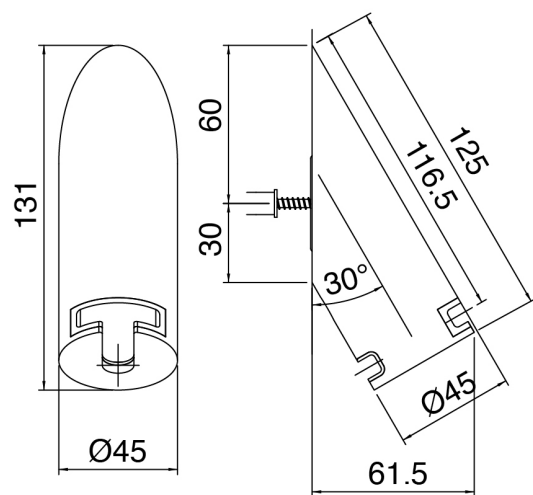

## SURF - Einhandbatterie AP-Mont. für Dusche

Codice kit: 6300 DDI-070

Einhandbatterie AP-Mont. für Dusche mit Brauseschlauch und Handbrause

### Brausearm

Cod: 6300BR01A00

Brausearm für ausziehbarer Handbrause SURF