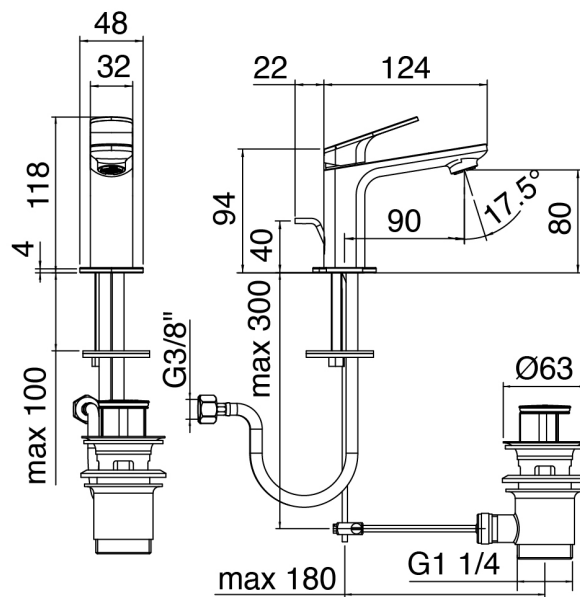

SURF - Bidet-Einhandbatterie

Codice kit: 6300 MBX-060

Bidet-Einhandbatterie mit Ablauf

Componenti

Einhandmischer

Cod: 63001201A00

Bidet-Einhandbatterie L124 x H80 mm

Finiture disponibili: