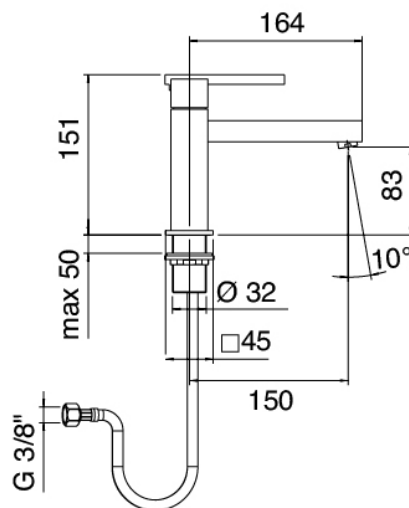

## Einhandmischer

Cod: 67001104A00

Waschtisch-Einhandbatterie ohne Ablauf

### Verlängerung

---

Cod: 6700PL02A00

Verlängerung mm 160 für Waschtischbatterie

M32 x 1.5

### Druck-Exzenterstopfen

---

Cod: 2900Q302A00

Flat control drain