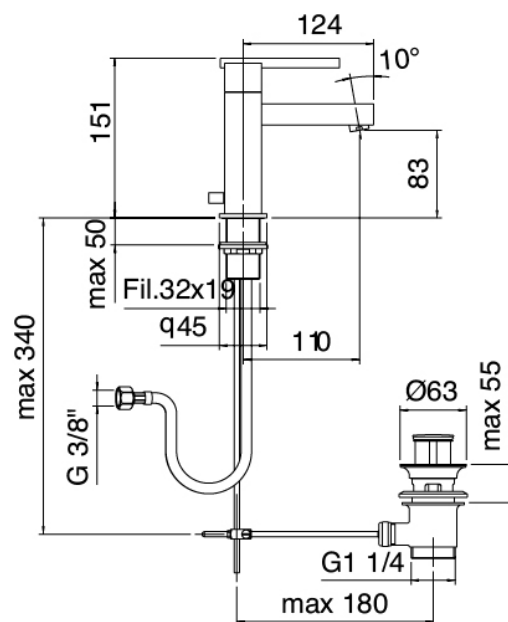

Modern - Waschtisch-Einhandbatterie

Codice kit: 6700 MLX-010

Waschtisch-Einhandbatterie mit Ablauf

Componenti

Einhandmischer

Cod: 67001100A00

Waschtisch-Einhandbatterie

Finiture disponibili: