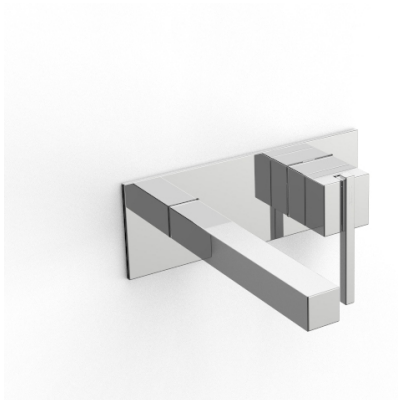

image not found or type unknown http://zazzeri.tesa.com.net/de/wp-content/uploads/2017/04/b3daf2_357a447007

Modern - UP-montiert Wand-Waschtischbatterie

Codice kit: 6700 MLI-030

UP-montiert Wand-Waschtischbatterie

Componenti

Einhandmischer

Cod: 6700A113A00

Sichtbare Teile für 1103 A00

Rohteil

Cod: 6700B113A00

Einbauteil Wandbatterie und Wannenbatterie UP-Mont.

Finiture disponibili:

finiture speciali su richiesta salvo quantitativi minimi di ordine garantiti

cromo

CRCR

nichel satinato

NSNS