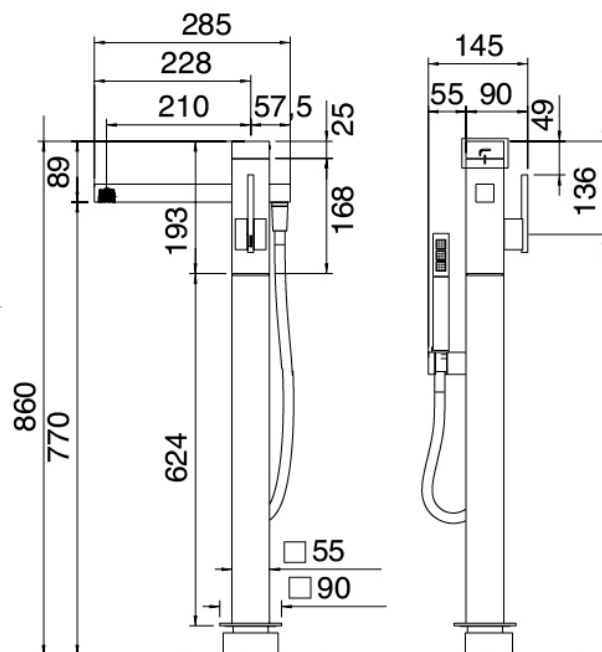

image not found or type unknown http://zazzeri.tesa.com.net/de/wp-content/uploads/2017/04/b3daf2_357a447007

Modern - Badewanne auf Rohre gesetzt

Codice kit: 6700 EVT-080

Wannenmischer Zylindermontage – 2 Ausgänge

Componenti

Mischereinheit mit Einlauf

Cod: 6700V110A00

Wannenmischer Zylindermontage mit Handbrause

Finiture disponibili:

finiture speciali su richiesta salvo quantitativi minimi di ordine garantiti

cromo

CRCR