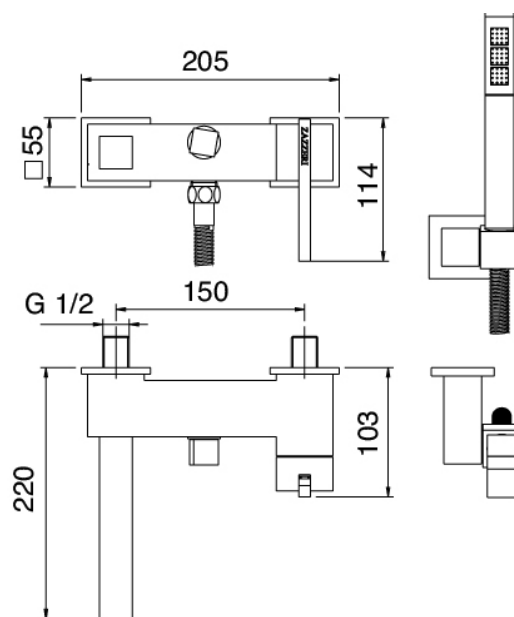

Finiture disponibili:

finiture speciali su richiesta salvo quantitativi minimi di ordine garantiti