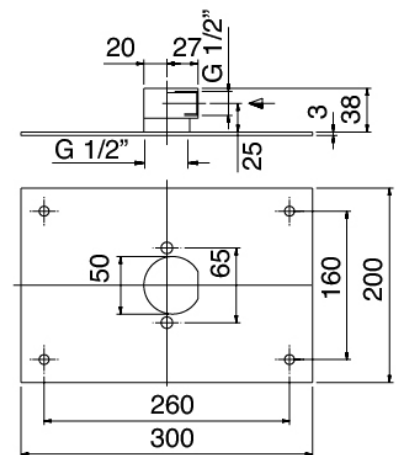

Modern - Duscharm mit Duschkopf, Brause

Codice kit: 6700 DDI-110

Duscharm mit Duschkopf, Brause und Einbaumischer – 2 Ausgänge

Componenti

Standalone-Handbrause

Cod: 67000414A00
Duschgarnitur

Einhandmischer

Cod: 6700B401A00
UP-Duschmischer mit Umsteller - AP-Teil

Rohteil

Cod: 6700A401A00
UP-Duschmischer mit Umsteller - UP-Teil

Befestigungsplatte

Cod: 2900B108A00
Brausearm-Befestigungsplatte für Decken-
/Wandmontage

Kopfbrause

Cod: 2900SO05A00

Quadratantikkopfbrause 260 X 260mm -
UEBERPRUEFBAR