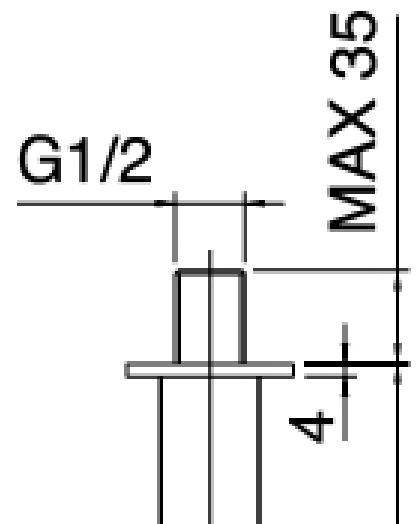

Modern - Duscharm mit Duschkopf, Brause

Codice kit: 6700 DDI-110

Duscharm mit Duschkopf, Brause und Einbaumischer – 2 Ausgänge

Componenti

Standalone-Handbrause

Cod: 67000414A00
Duschgarnitur

Einhandmischer

Cod: 6700B401A00
UP-Duschmischer mit Umsteller - AP-Teil

Rohteil

Cod: 6700A401A00
UP-Duschmischer mit Umsteller - UP-Teil

Befestigungsplatte

Cod: 2900B108A00
Brausearm-Befestigungsplatte für Decken-
/Wandmontage

Kopfbrause

Cod: 2900SO05A00

Quadratantikkopfbrause 260 X 260mm -
UEBERPRUEFBAR