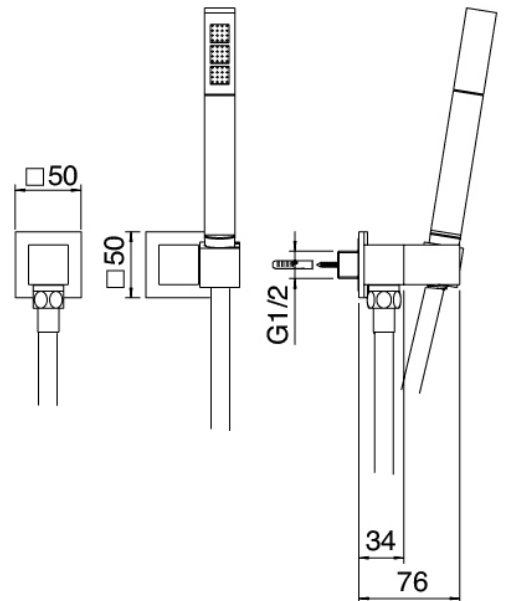

Modern - Duscharm mit Duschkopf, Brause

Codice kit: 6700 DDI-110

Duscharm mit Duschkopf, Brause und Einbaumischer – 2 Ausgänge

Componenti

Standalone-Handbrause

Cod: 67000414A00
Duschgarnitur

Einhandmischer

Cod: 6700B401A00
UP-Duschmischer mit Umsteller - AP-Teil

Rohteil

Cod: 6700A401A00
UP-Duschmischer mit Umsteller - UP-Teil

Befestigungsplatte

Cod: 2900B108A00
Brausearm-Befestigungsplatte für Decken-
/Wandmontage

Kopfbrause

Cod: 2900SO05A00

Quadratantikkopfbrause 260 X 260mm -
UEBERPRUEFBAR