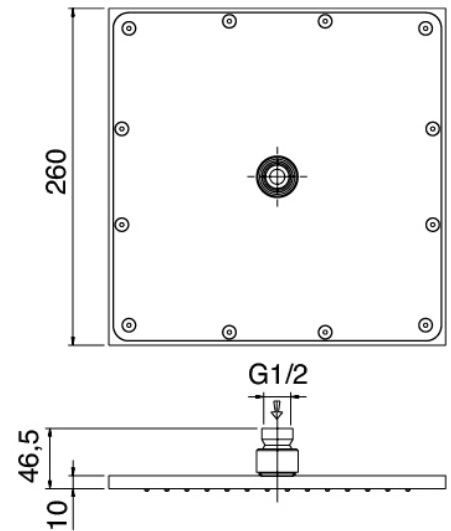

Modern - Duscharm mit Duschkopf, Brause

Codice kit: 6700 DDI-110

Duscharm mit Duschkopf, Brause und Einbaumischer – 2 Ausgänge

Componenti

Standalone-Handbrause

Cod: 67000414A00
Duschgarnitur

Einhandmischer

Cod: 6700B401A00
UP-Duschmischer mit Umsteller - AP-Teil

Rohteil

Cod: 6700A401A00
UP-Duschmischer mit Umsteller - UP-Teil

Befestigungsplatte

Cod: 2900B108A00
Brausearm-Befestigungsplatte für Decken-
/Wandmontage

Kopfbrause

Cod: 2900SO05A00

Quadratantikkopfbrause 260 X 260mm -
UEBERPRUEFBAR