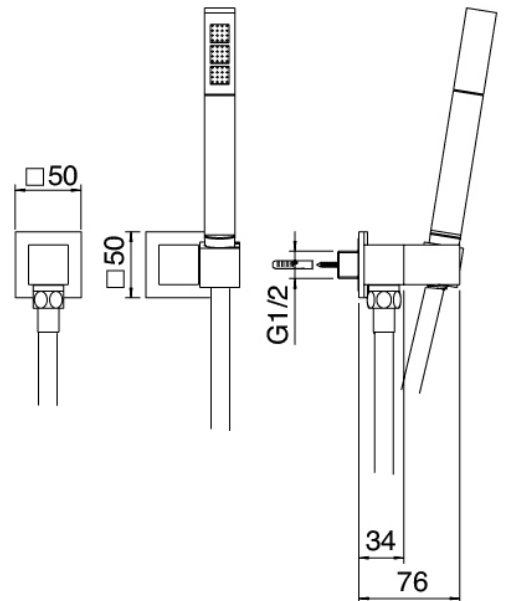

Modern - Duscharm mit Duschkopf, Brause

Codice kit: 6700 DDI-090

Duscharm mit Duschkopf, Brause und Einbaumischer – 2 Ausgänge

Componenti

Kopfbrause Wandmontage

Cod: 6700BR01A00

Brausearm - Soquadro

Standalone-Handbrause

Cod: 67000414A00
Duschgarnitur

Einhandmischer

Cod: 6700B401A00
UP-Duschmischer mit Umsteller - AP-Teil

Rohteil

Cod: 6700A401A00
UP-Duschmischer mit Umsteller - UP-Teil

Befestigungsplatte

Cod: 2900B108A00
Brausearm-Befestigungsplatte für Decken-
/Wandmontage

Kopfbrause

Cod: 2900SO05A00

Quadratantikkopfbrause 260 X 260mm -
UEBERPRUEFBAR

Finiture disponibili:

finiture speciali su richiesta salvo quantitativi minimi di ordine garantiti

cromo

CRCR

nichel satinato