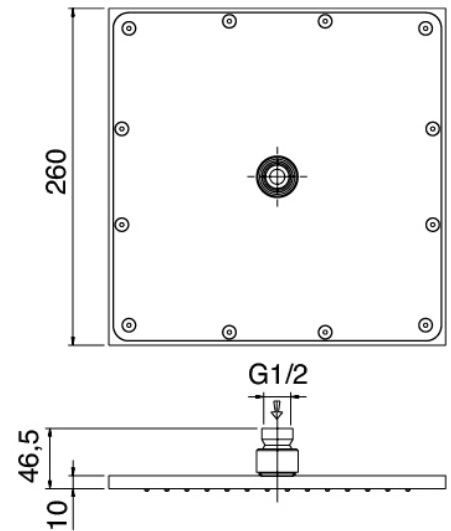

Modern - Duscharm mit Duschkopf, Brause

Codice kit: 6700 DDI-090

Duscharm mit Duschkopf, Brause und Einbaumischer – 2 Ausgänge

Componenti

Kopfbrause Wandmontage

Cod: 6700BR01A00

Brausearm - Soquadro

Standalone-Handbrause

Cod: 67000414A00
Duschgarnitur

Einhandmischer

Cod: 6700B401A00
UP-Duschmischer mit Umsteller - AP-Teil

Rohteil

Cod: 6700A401A00
UP-Duschmischer mit Umsteller - UP-Teil

Befestigungsplatte

Cod: 2900B108A00
Brausearm-Befestigungsplatte für Decken-
/Wandmontage

Kopfbrause

Cod: 2900SO05A00

Quadratantikkopfbrause 260 X 260mm -
UEBERPRUEFBAR

Finiture disponibili:

finiture speciali su richiesta salvo quantitativi minimi di ordine garantiti

cromo

CRCR

nichel satinato