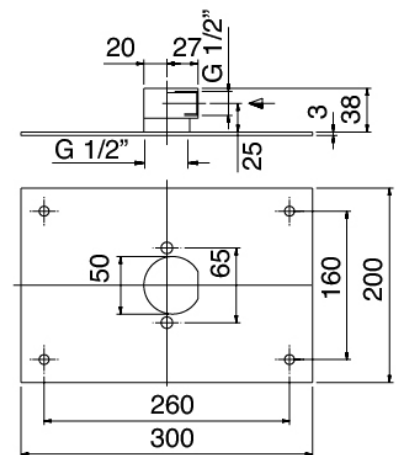

Modern - Duscharm mit Duschkopf, Brause

Codice kit: 6700 DDI-090

Duscharm mit Duschkopf, Brause und Einbaumischer – 2 Ausgänge

Componenti

Kopfbrause Wandmontage

Cod: 6700BR01A00

Brausearm - Soquadro

Standalone-Handbrause

Cod: 67000414A00
Duschgarnitur

Einhandmischer

Cod: 6700B401A00
UP-Duschmischer mit Umsteller - AP-Teil

Rohteil

Cod: 6700A401A00
UP-Duschmischer mit Umsteller - UP-Teil

Befestigungsplatte

Cod: 2900B108A00
Brausearm-Befestigungsplatte für Decken-
/Wandmontage

Kopfbrause

Cod: 2900SO05A00

Quadratantikkopfbrause 260 X 260mm -
UEBERPRUEFBAR

Finiture disponibili:

finiture speciali su richiesta salvo quantitativi minimi di ordine garantiti

cromo

CRCR

nichel satinato