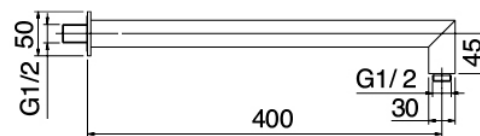

Modern - Duscharm mit Duschkopf, Brause

Codice kit: 6700 DDI-090

Duscharm mit Duschkopf, Brause und Einbaumischer – 2 Ausgänge

Componenti

Kopfbrause Wandmontage

Cod: 6700BR01A00

Brausearm - Soquadro

Standalone-Handbrause

Cod: 67000414A00
Duschgarnitur

Einhandmischer

Cod: 6700B401A00
UP-Duschmischer mit Umsteller - AP-Teil

Rohteil

Cod: 6700A401A00
UP-Duschmischer mit Umsteller - UP-Teil

Befestigungsplatte

Cod: 2900B108A00
Brausearm-Befestigungsplatte für Decken-
/Wandmontage

Kopfbrause

Cod: 2900SO05A00

Quadratantikkopfbrause 260 X 260mm -
UEBERPRUEFBAR

Finiture disponibili:

finiture speciali su richiesta salvo quantitativi minimi di ordine garantiti

cromo

CRCR

nichel satinato