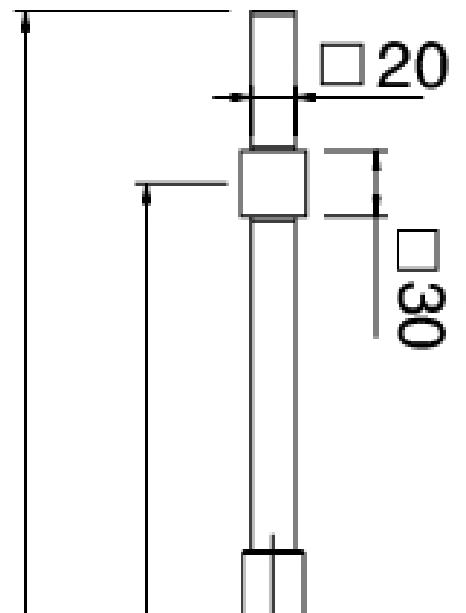

image not found or type unknown http://zazzeri.thesecom.net/de/wp-content/uploads/2017/04/b3daf2_357a

Modern - Gleitstange mit Handbrause

Codice kit: 6700 ADI-100

Gleitstange mit Handbrause und Einhebelmischer – 1 Ausgang

Componenti

Handbrause

Cod: 6700Q417A00

Duschgarn

Einhandmischer

Cod: 6700B402A00

UP-Duschkischer - AP-Teil

Rohteil

Cod: 6700A402A00

UP-Duschkischer - UP-Teil

Finiture disponibili:

finiture speciali su richiesta salvo quantitativi minimi di ordine garantiti

cromo

CRCR

nicHEL satinato

NSNS