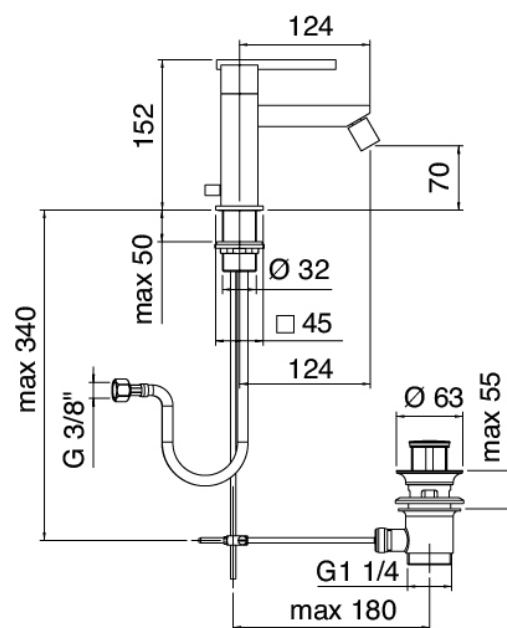

## Modern - Bidet-Einhandbatterie

Codice kit: 6700 MBX-050

Bidet-Einhandbatterie mit Ablauf

## Componenti

### Einhandmischer

Cod: 67001201A00

Bidet-Einhandbatterie