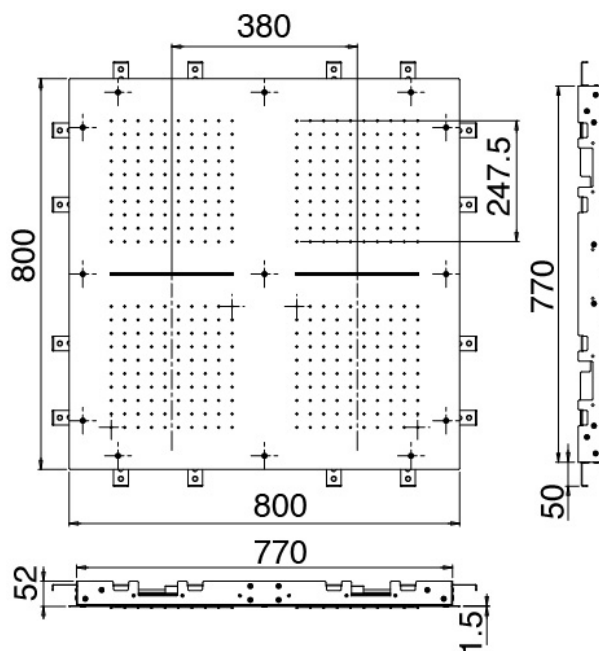

image not found or type unknown http://zazzeri.tesa.com.net/de/wp-content/uploads/2017/04/b3daf2_357a447007

Shower - Kopfbrause Deckmontage

Codice kit: 1101 SDI-050

Kopfbrause Deckmontage mit Regen und Wasserfall

Componenti

Kopfbrause Deckmontage mit Regen und Wasserfall

Cod: 1101SO16A00

Kopfbrause Deckmontage mit Regen und Wasserfall -
800 x 800 mm

Finiture disponibili:

finiture speciali su richiesta salvo quantitativi minimi di ordine garantiti