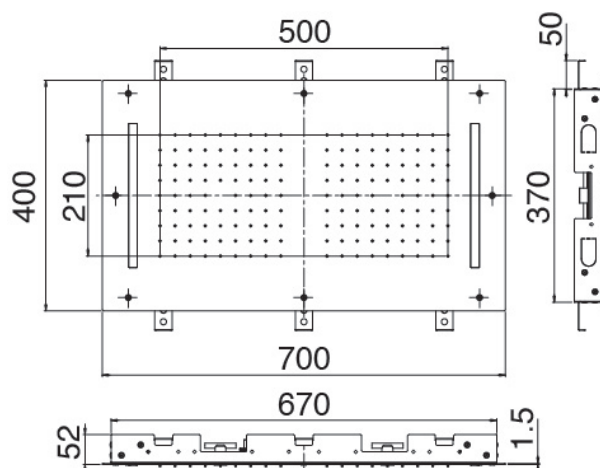

## Shower - Kopfbrause Deckmontage

Codice kit: 1101 SDI-030

Kopfbrause Deckmontage mit Regen und LED RGB

### Kopfbrause Deckmontage mit Regen und LED RGB

Cod: 1101SO12A00

Kopfbrause Deckmontage mit Regen und LED RGB -  
700 x 400 mm

Finiture disponibili:

finiture speciali su richiesta salvo quantitativi minimi di ordine garantiti