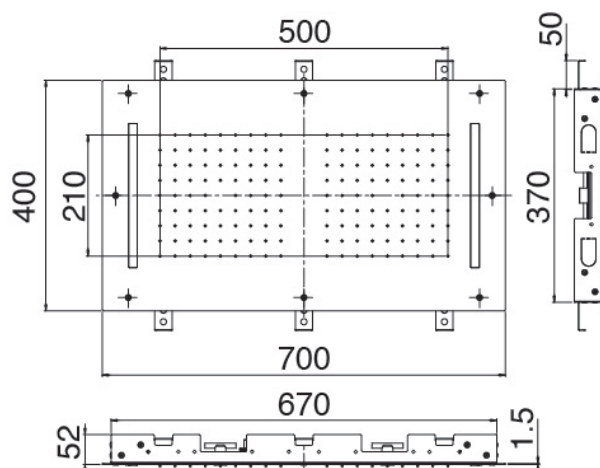

image not found or type unknown http://zazzeri.tesa.com.net/de/wp-content/uploads/2017/04/b3daf2_357a447007

Shower - Kopfbrause Deckmontage

Codice kit: 1101 SDI-030

Kopfbrause Deckmontage mit Regen und LED RGB

Componenti

Kopfbrause Deckmontage mit Regen und LED RGB

Cod: 1101SO12A00

Kopfbrause Deckmontage mit Regen und LED RGB -
700 x 400 mm

Finiture disponibili:

finiture speciali su richiesta salvo quantitativi minimi di ordine garantiti