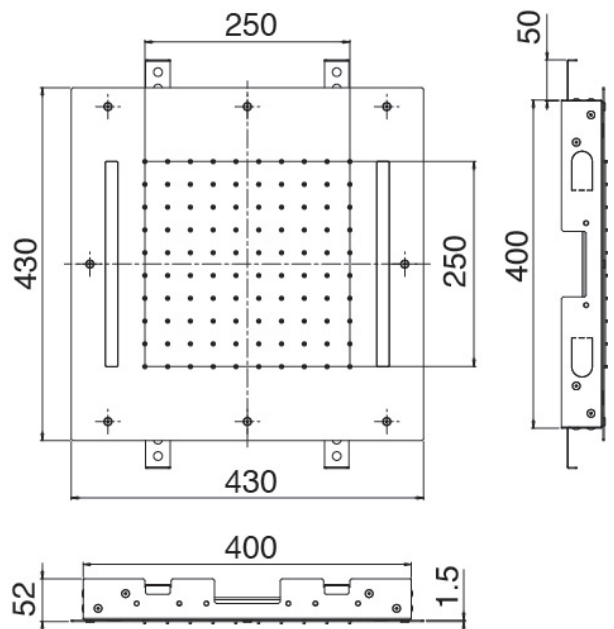

image not found or type unknown http://zazzeri.tesa.com.net/de/wp-content/uploads/2017/04/b3daf2_357a447007

Shower - Kopfbrause Deckmontage

Codice kit: 1101 SDI-010

Kopfbrause Deckmontage mit Regen und LED RGB

Componenti

Kopfbrause Deckmontage mit Regen und LED RGB

Cod: 1101SO03A00

Kopfbrause Deckmontage mit Regen und LED RGB -
430 x 430 mm

Finiture disponibili:

finiture speciali su richiesta salvo quantitativi minimi di ordine garantiti