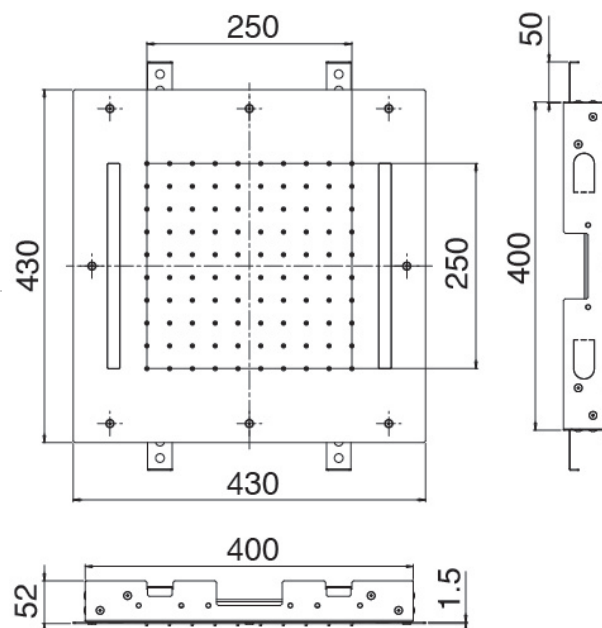

image not found or type unknown http://zazzeri.tesa.com.net/de/wp-content/uploads/2017/04/b3daf2_357a447007

Shower - Kopfbrause Deckmontage

Codice kit: 1101 SDI-010

Kopfbrause Deckmontage mit Regen und LED RGB

Componenti

Kopfbrause Deckmontage mit Regen und LED RGB

Cod: 1101SO03A00

Kopfbrause Deckmontage mit Regen und LED RGB -
430 x 430 mm

Finiture disponibili:

finiture speciali su richiesta salvo quantitativi minimi di ordine garantiti