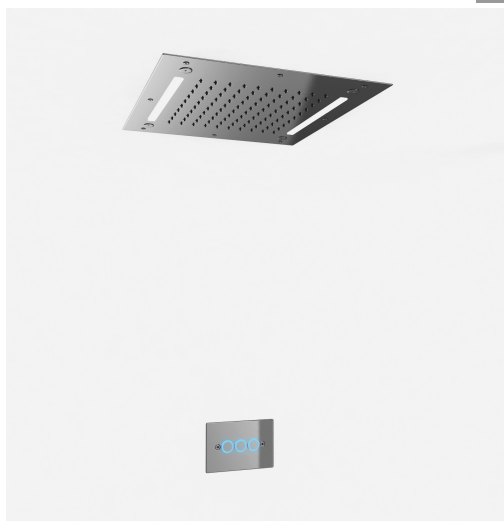

image not found or type unknown http://zazzeri.tesa.com.net/de/wp-content/uploads/2017/04/b3daf2_357a447007

Shower - Kopfbrause Deckmontage

Codice kit: 1101 SDI-010

Kopfbrause Deckmontage mit Regen und LED RGB

Componenti

Kopfbrause Deckmontage mit Regen und LED RGB

Cod: 1101SO03A00

Kopfbrause Deckmontage mit Regen und LED RGB -
430 x 430 mm

Finiture disponibili:

finiture speciali su richiesta salvo quantitativi minimi di ordine garantiti