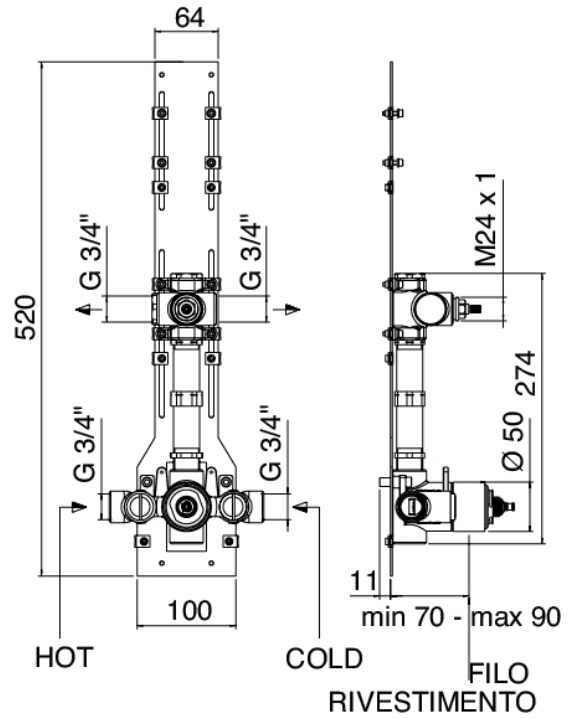

Shower - Regal mit eingebauter

Codice kit: 1100 SDI-050

Regal mit eingebauter Thermostatablage – 1 Ausgang

Componenti

Thermostatmischer

Cod: 1100T550A00

AP-Thermostatmischer

Rohteil

Cod: 29000801A00

1-Wege UP-Thermostatmischer

Umstellerarmatur

Cod: 1100Y407AA0

Absperrventile (AP-Teile)

Kopfbrause

Cod: 1100SO03A00

Quadratische Regenbrause