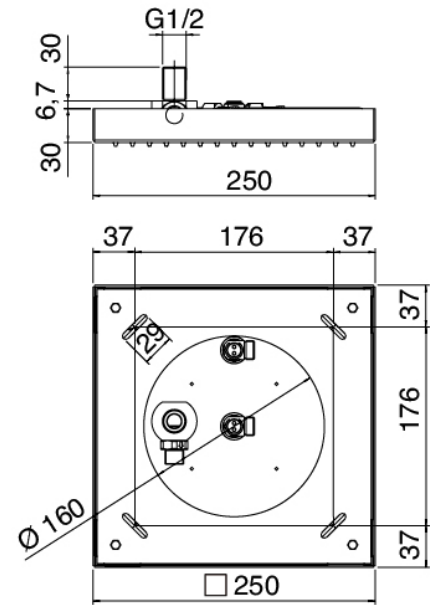

Shower - Regal mit eingebauter

Codice kit: 1100 SDI-050

Regal mit eingebauter Thermostatablage – 1 Ausgang

Componenti

Thermostatmischer

Cod: 1100T550A00

AP-Thermostatmischer

Rohteil

Cod: 29000801A00

1-Wege UP-Thermostatmischer

Umstellerarmatur

Cod: 1100Y407AA0

Absperrventile (AP-Teile)

Kopfbrause

Cod: 1100SO03A00

Quadratische Regenbrause