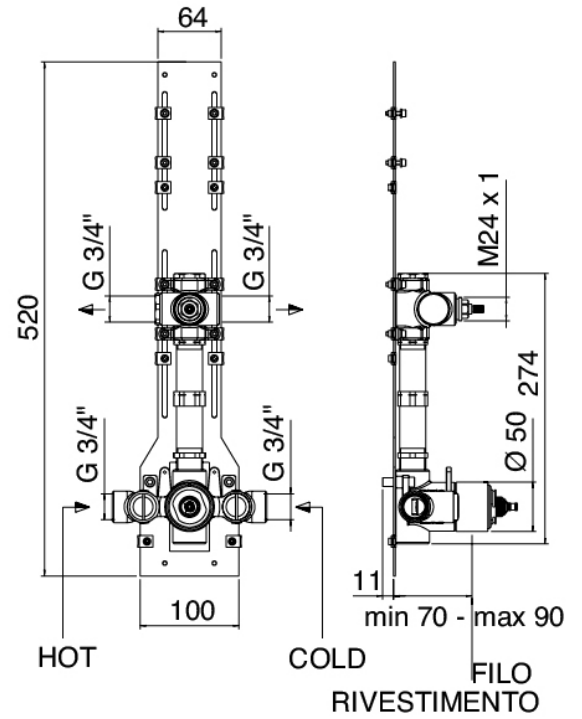

## Shower - Regal mit eingebauter

---

Codice kit: 1100 SDI-030

Regal mit eingebauter Thermostatablage – 1 Ausgang

### **Thermostatmischer**

---

Cod: 1100T550A00

AP-Thermostatmischer

## Rohteil

Cod: 29000801A00

1-Wege UP-Thermostatmischer

## Umstellerarmatur

Cod: 1100Y407AA0

Absperrventile (AP-Teile)