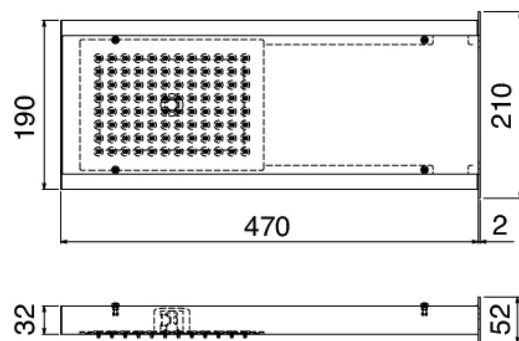

Kopfbrause

Cod: 11000422A00

Regenbrause

Finiture disponibili:

finiture speciali su richiesta salvo quantitativi minimi di ordine garantiti

cromo

CRCR

acciaio spazzolato

ASAS