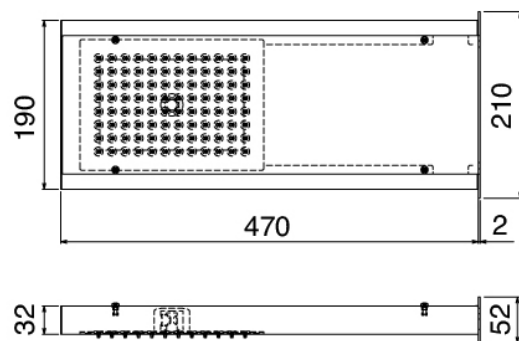

Shower - Regal mit eingebauter

Codice kit: 1100 SDI-030

Regal mit eingebauter Thermostatablage – 1 Ausgang

Componenti

Thermostatmischer

Cod: 1100T550A00

AP-Thermostatmischer

Rohteil

Cod: 29000801A00

1-Wege UP-Thermostatmischer

Umstellerarmatur

Cod: 1100Y407AA0

Absperrventile (AP-Teile)

Kopfbrause

Cod: 11000422A00

Regenbrause