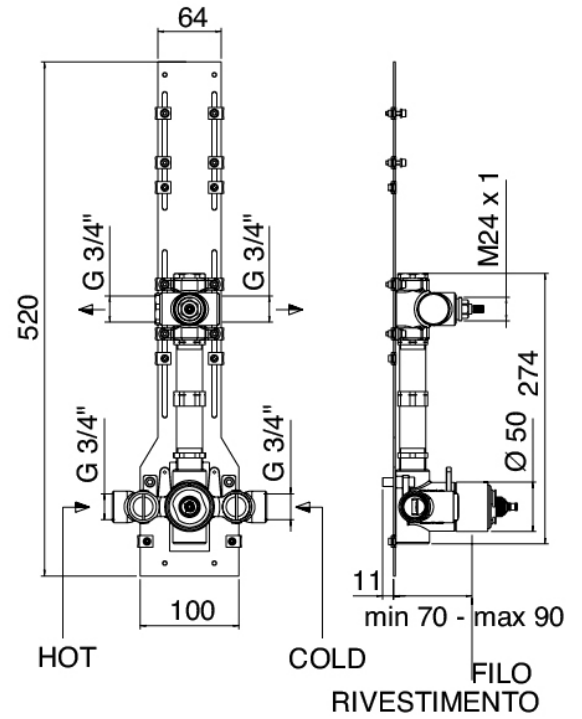

Shower - Regal mit eingebauter

Codice kit: 1100 SDI-030

Regal mit eingebauter Thermostatablage – 1 Ausgang

Componenti

Thermostatmischer

Cod: 1100T550A00

AP-Thermostatmischer

Rohteil

Cod: 29000801A00

1-Wege UP-Thermostatmischer

Umstellerarmatur

Cod: 1100Y407AA0

Absperrventile (AP-Teile)

Kopfbrause

Cod: 11000422A00

Regenbrause