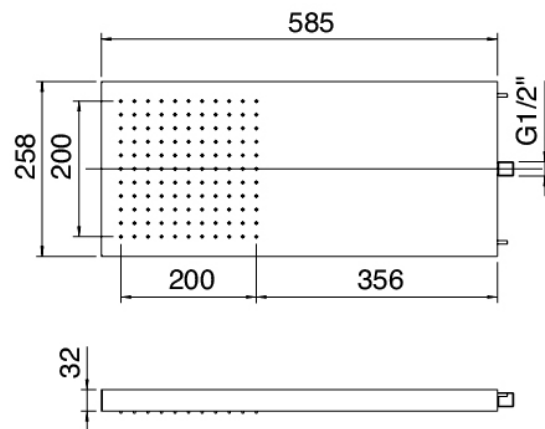

Kopfbrause

Cod: 11000421A00

Regenbrause

Finiture disponibili:

finiture speciali su richiesta salvo quantitativi minimi di ordine garantiti

cromo

CRCR

acciaio spazzolato

ASAS