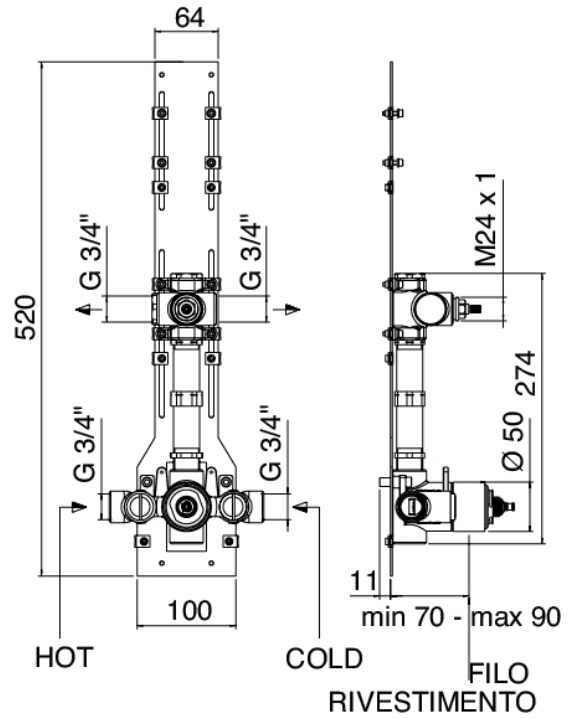

## Shower - Regal mit eingebauter

---

Codice kit: 1100 SDI-020

Regal mit eingebauter Thermostatablage – 1 Ausgang

### **Thermostatmischer**

---

Cod: 1100T550A00

AP-Thermostatmischer

## Rohteil

Cod: 29000801A00

1-Wege UP-Thermostatmischer

## Umstellerarmatur

Cod: 1100Y407AA0

Absperrventile (AP-Teile)