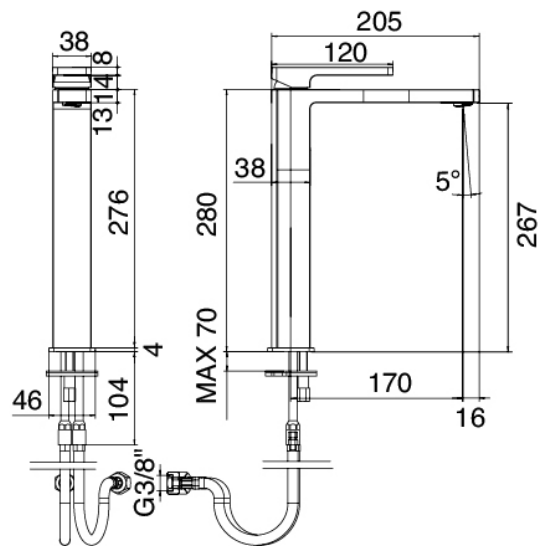

image not found or type unknown http://zazzeri.tesa.com.net/de/wp-content/uploads/2017/04/b3daf2_357a447007

Modern - Waschtisch-Einhandbatterie

Codice kit: 5700 MLX-030

Waschtisch-Einhandbatterie mit Ablauf

Componenti

Einhandmischer

Cod: 57001099A00

Waschtisch-Einhandbatterie ohne Ablauf

Druck-Exzenterstopfen

Cod: 2900Q302A00

Flat control drain

Finiture disponibili: