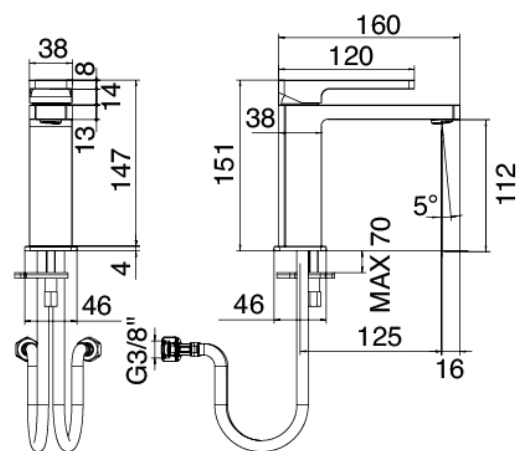

Modern - Waschtisch-Einhandbatterie

Codice kit: 5700 MLX-020

Waschtisch-Einhandbatterie mit Ablauf

Componenti

Einhandmischer

Cod: 57001106A00

Waschtisch-Einhandbatterie ohne Ablauf

Druck-Exzenterstopfen

Cod: 2900Q302A00

Flat control drain

Finiture disponibili:

finiture speciali su richiesta salvo quantitativi minimi di ordine garantiti

cromo

CRCR

acciaio spazzolato

ASAS