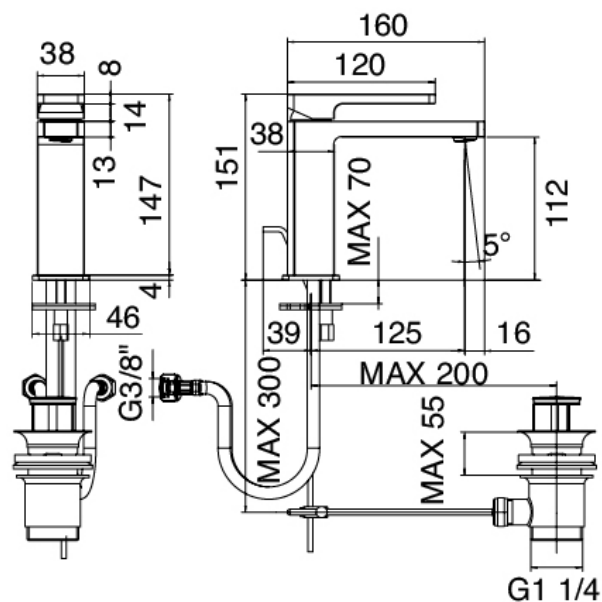

Modern - Waschtisch-Einhandbatterie

Codice kit: 5700 MLX-010

Waschtisch-Einhandbatterie mit Ablauf

Componenti

Einhandmischer

Cod: 57001100A00

Waschtisch-Einhandbatterie

Finiture disponibili: