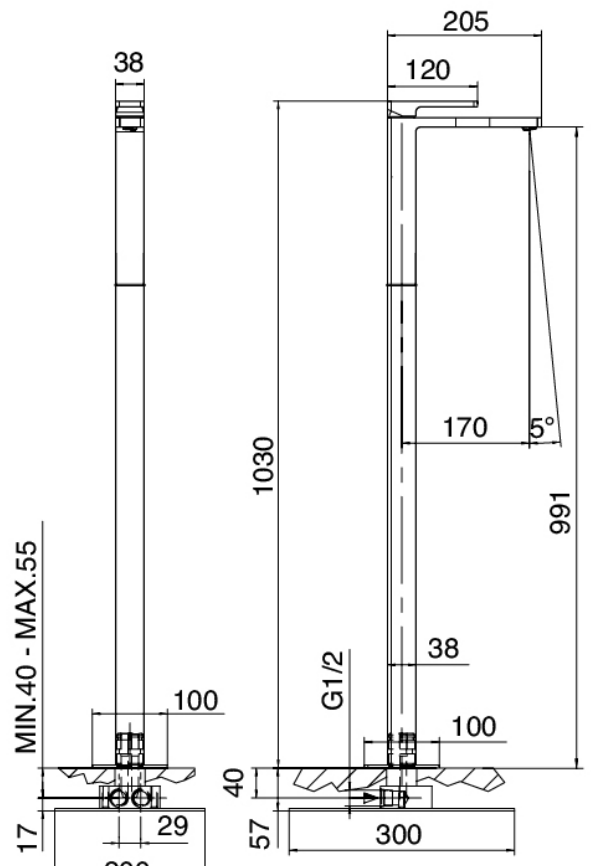

Modern - Einlauf Waschbecken Zylindermontage

Codice kit: 5700 MLT-060

Einlauf Waschbecken Zylindermontage mit Ablauf

Componenti

Einhandmischer

Cod: 5700T100A00

Einlauf Waschbecken Zylindermontage - Auslauf 170
x h991 mm

Druck-Exzenterstopfen

Cod: 2900Q302A00

Flat control drain

Finiture disponibili:

finiture speciali su richiesta salvo quantitativi minimi di ordine garantiti

cromo

CRCR

acciaio spazzolato