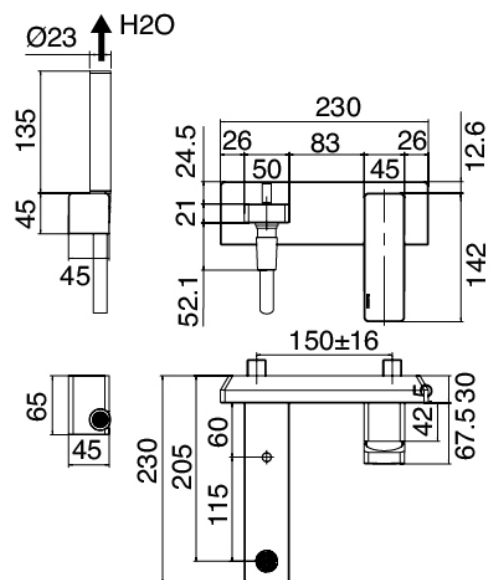

## Modern - Wandmontierte Badewannenset

Codice kit: 5700 EVP-080

Wandmontierter Wannenset – 2 Ausgänge

## Componenti

### Mischereinheit mit Einlauf

Cod: 57001400A00

Wannen-Einhandbatterie