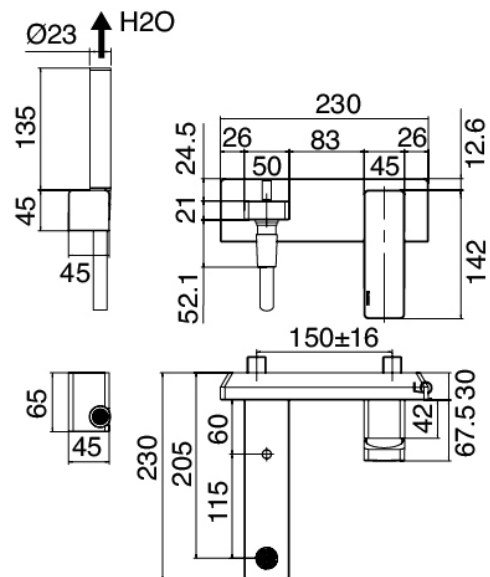

image not found or type unknown http://zazzeri.tesa.com.net/de/wp-content/uploads/2017/04/b3daf2_357a447007

Modern - Wandmontierte Badewannenset

Codice kit: 5700 EVP-080

Wandmontierter Wannenset – 2 Ausgänge

Componenti

Mischereinheit mit Einlauf

Cod: 57001400A00

Wannen-Einhandbatterie

Finiture disponibili:

finiture speciali su richiesta salvo quantitativi minimi di ordine garantiti

cromo

CRCR