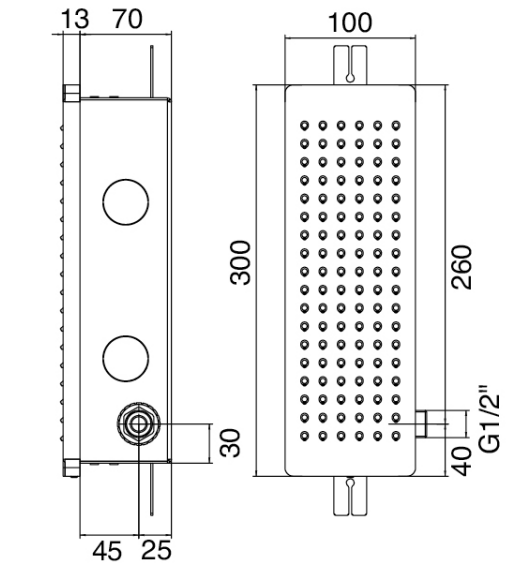

Rechteckige Kopfbrause Waterfall

Cod: 5700SO01AA0

Vertikalwandbrause 100X300mm mit Flyfall

Finiture disponibili:

finiture speciali su richiesta salvo quantitativi minimi di ordine garantiti

cromo

CRCR

acciaio spazzolato

ASAS