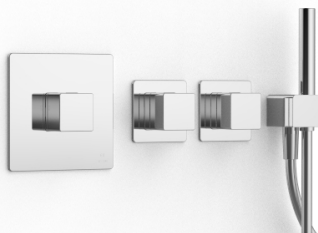

image not found or type unknown http://zazzeri.tesa.com.net/de/wp-content/uploads/2017/04/b3daf2_357a447007

Modern - AP-Teil Duschbatterie

Codice kit: 5700 UDI-120

UP-Thermostatdusche mit flachem Duschkopf (Flyfall ®), röhrenförmiger Wasserfall und LED, Handbrause – 4 Ausgänge

Componenti

Thermostatmischer

Cod: 6700T550A00

AP-Thermostatmischer

Standalone-Handbrause

Cod: 5700Q419A00

Handbrause-Set, mit POP Handbrause,
Wandhandschlussbogen und Unterstutzung

Rohteil

Cod: 2900D802A00

4-Wege UP-Thermostatmischer (2 Umsteller) - UP-
Teile

Umstellerarmatur

Cod: 6700Y407AA0

Absperrventile (AP-Teile)

Quadratisches Gehäuse

Cod: 5700SO03AB0

Einbaukasten Quadratwandbrause

Rechteckiges Gehäuse

Cod: 5700SO01AB0

Einbaukasten Vertikalwandbrause

Quadratische Kopfbrause Waterfall

Cod: 5700SO03AA0

Quadratwandbrause 150x150mm con Flyfall

Rechteckige Kopfbrause Waterfall

Cod: 5700SO01AA0