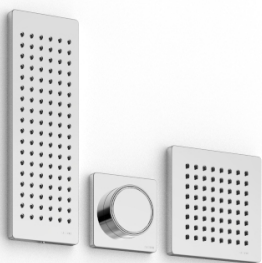

image not found or type unknown http://zazzeri.tesa.com.net/de/wp-content/uploads/2017/04/b3daf2_357a447007

Modern - AP-Teil Duschbatterie

Codice kit: 5700 UDI-120

UP-Thermostatdusche mit flachem Duschkopf (Flyfall ®), röhrenförmiger Wasserfall und LED, Handbrause – 4 Ausgänge

Componenti

Thermostatmischer

Cod: 6700T550A00

AP-Thermostatmischer

Standalone-Handbrause

Cod: 5700Q419A00

Handbrause-Set, mit POP Handbrause,
Wandhandschlussbogen und Unterstutzung

Rohteil

Cod: 2900D802A00

4-Wege UP-Thermostatmischer (2 Umsteller) - UP-
Teile

Umstellerarmatur

Cod: 6700Y407AA0

Absperrventile (AP-Teile)

Quadratisches Gehäuse

Cod: 5700SO03AB0

Einbaukasten Quadratwandbrause

Rechteckiges Gehäuse

Cod: 5700SO01AB0

Einbaukasten Vertikalwandbrause

Quadratische Kopfbrause Waterfall

Cod: 5700SO03AA0

Quadratwandbrause 150x150mm con Flyfall

Rechteckige Kopfbrause Waterfall

Cod: 5700SO01AA0