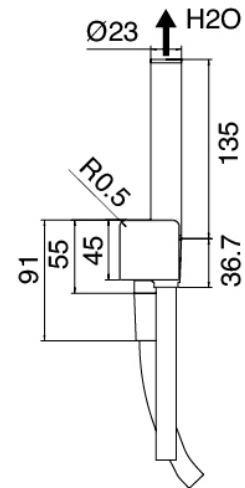

Componenti

Thermostatmischer

Cod: 6700T550A00

AP-Thermostatmischer

Standalone-Handbrause

Cod: 5700Q419A00

Handbrause-Set, mit POP Handbrause,
Wandhandschlussbogen und Unterstutzung

Rohteil

Cod: 2900D802A00

4-Wege UP-Thermostatmischer (2 Umsteller) - UP-
Teile

Umstellerarmatur

Cod: 6700Y407AA0

Absperrventile (AP-Teile)

Quadratisches Gehäuse

Cod: 5700SO03AB0

Einbaukasten Quadratwandbrause

Rechteckiges Gehäuse

Cod: 5700SO01AB0

Einbaukasten Vertikalwandbrause

Quadratische Kopfbrause Waterfall

Cod: 5700SO03AA0

Quadratwandbrause 150x150mm con Flyfall

Rechteckige Kopfbrause Waterfall

Cod: 5700SO01AA0