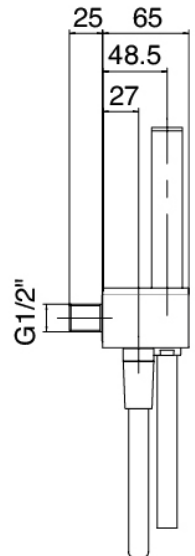

image not found or type unknown http://zazzeri.tesa.com.net/de/wp-content/uploads/2017/04/b3daf2_357a447007

Modern - AP-Teil Duschbatterie

Codice kit: 5700 UDI-120

UP-Thermostatdusche mit flachem Duschkopf (Flyfall ®), röhrenförmiger Wasserfall und LED, Handbrause – 4 Ausgänge

Componenti

Thermostatmischer

Cod: 6700T550A00

AP-Thermostatmischer

Standalone-Handbrause

Cod: 5700Q419A00

Handbrause-Set, mit POP Handbrause,
Wandhandschlussbogen und Unterstutzung

Rohteil

Cod: 2900D802A00

4-Wege UP-Thermostatmischer (2 Umsteller) - UP-
Teile

Umstellerarmatur

Cod: 6700Y407AA0

Absperrventile (AP-Teile)

Quadratisches Gehäuse

Cod: 5700SO03AB0

Einbaukasten Quadratwandbrause

Rechteckiges Gehäuse

Cod: 5700SO01AB0

Einbaukasten Vertikalwandbrause

Quadratische Kopfbrause Waterfall

Cod: 5700SO03AA0

Quadratwandbrause 150x150mm con Flyfall

Rechteckige Kopfbrause Waterfall

Cod: 5700SO01AA0