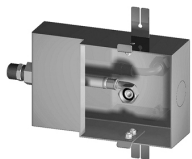

image not found or type unknown http://zazzeri.tesa.com.net/de/wp-content/uploads/2017/04/b3daf2_357a447007

Modern - AP-Teil Duschbatterie

Codice kit: 5700 UDI-120

UP-Thermostatdusche mit flachem Duschkopf (Flyfall ®), röhrenförmiger Wasserfall und LED, Handbrause – 4 Ausgänge

Componenti

Thermostatmischer

Cod: 6700T550A00

AP-Thermostatmischer

Standalone-Handbrause

Cod: 5700Q419A00

Handbrause-Set, mit POP Handbrause,
Wandhandschlussbogen und Unterstutzung

Rohteil

Cod: 2900D802A00

4-Wege UP-Thermostatmischer (2 Umsteller) - UP-
Teile

Umstellerarmatur

Cod: 6700Y407AA0

Absperrventile (AP-Teile)

Quadratisches Gehäuse

Cod: 5700SO03AB0

Einbaukasten Quadratwandbrause

Rechteckiges Gehäuse

Cod: 5700SO01AB0

Einbaukasten Vertikalwandbrause

Quadratische Kopfbrause Waterfall

Cod: 5700SO03AA0

Quadratwandbrause 150x150mm con Flyfall

Rechteckige Kopfbrause Waterfall

Cod: 5700SO01AA0