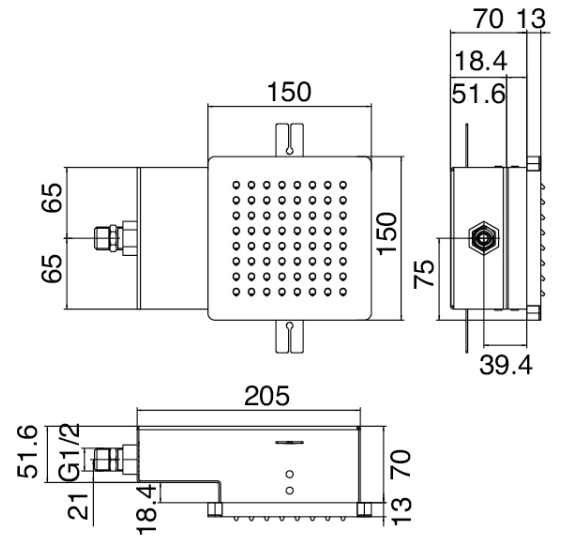

Rechteckiges Gehäuse

Cod: 5700SO01AB0

Einbaukasten Vertikalwandbrause

Quadratische Kopfbrause Waterfall

Cod: 5700SO03AA0

Quadratwandbrause 150x150mm con Flyfall

Rechteckige Kopfbrause Waterfall

Cod: 5700SO01AA0