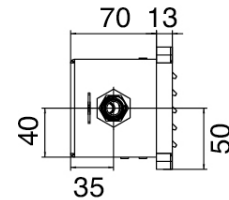

Modern - Duscharm mit Duschkopf, Brause

Codice kit: 5700 DDI-110

Duscharm mit Duschkopf, Brause und Einbaumischer – 2 Ausgänge

Componenti

Termostatismischer

Cod: 3500T401AA0

2- Wege AP - Termostatismischer - AP-Teil

Standalone-Handbrause

Cod: 5700Q419A00

Handbrause-Set, mit POP Handbrause,
Wandhandschlussbogen und Unterstutzung

Rohteil

Cod: 2900T401A00

2- Wege AP - Thermostatmischer - UP-Teile

Rechteckiges Gehäuse

Cod: 5700SO02AB0

Einbaukasten Horizontalwandbraus

Rechteckige Kopfbrause Waterfall

Cod: 5700SO02AA0

Horizontalwandbrause 100X300mm mit Flyfall

Finiture disponibili:

finiture speciali su richiesta salvo quantitativi minimi di ordine garantiti