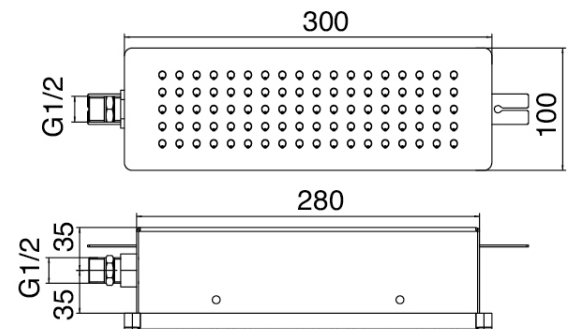

Modern - Duscharm mit Duschkopf, Brause

Codice kit: 5700 DDI-110

Duscharm mit Duschkopf, Brause und Einbaumischer – 2 Ausgänge

Componenti

Termostatismischer

Cod: 3500T401AA0

2- Wege AP - Termostatismischer - AP-Teil

Standalone-Handbrause

Cod: 5700Q419A00

Handbrause-Set, mit POP Handbrause,
Wandhandschlussbogen und Unterstutzung

Rohteil

Cod: 2900T401A00

2- Wege AP - Thermostatmischer - UP-Teile

Rechteckiges Gehäuse

Cod: 5700SO02AB0

Einbaukasten Horizontalwandbraus

Rechteckige Kopfbrause Waterfall

Cod: 5700SO02AA0

Horizontalwandbrause100X300mm mit Flyfall

Finiture disponibili:

finiture speciali su richiesta salvo quantitativi minimi di ordine garantiti