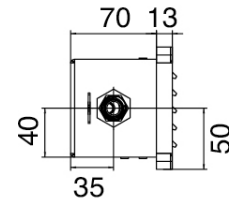

Modern - Duscharm mit Duschkopf, Brause

Codice kit: 5700 DDI-110

Duscharm mit Duschkopf, Brause und Einbaumischer – 2 Ausgänge

Componenti

Termostatismischer

Cod: 3500T401AA0

2- Wege AP - Termostatismischer - AP-Teil

Standalone-Handbrause

Cod: 5700Q419A00

Handbrause-Set, mit POP Handbrause,
Wandhandschlussbogen und Unterstutzung

Rohteil

Cod: 2900T401A00

2- Wege AP - Thermostatmischer - UP-Teile

Rechteckiges Gehäuse

Cod: 5700SO02AB0

Einbaukasten Horizontalwandbraus

Rechteckige Kopfbrause Waterfall

Cod: 5700SO02AA0

Horizontalwandbrause100X300mm mit Flyfall

Finiture disponibili:

finiture speciali su richiesta salvo quantitativi minimi di ordine garantiti