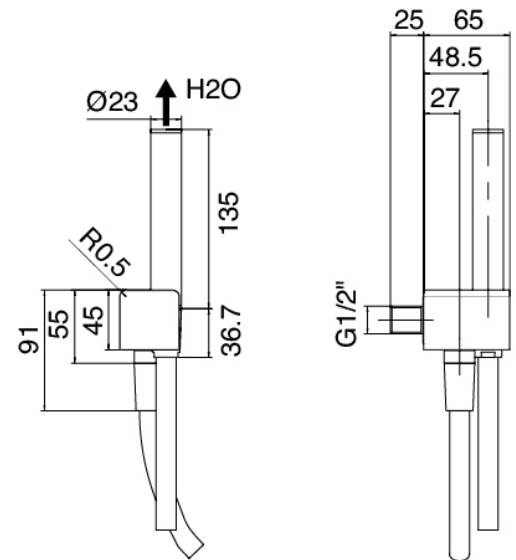

Modern - Duscharm mit Duschkopf, Brause

Codice kit: 5700 DDI-110

Duscharm mit Duschkopf, Brause und Einbaumischer – 2 Ausgänge

Componenti

Termostatismischer

Cod: 3500T401AA0

2- Wege AP - Termostatismischer - AP-Teil

Standalone-Handbrause

Cod: 5700Q419A00

Handbrause-Set, mit POP Handbrause,
Wandhandschlussbogen und Unterstutzung

Rohteil

Cod: 2900T401A00

2- Wege AP - Thermostatmischer - UP-Teile

Rechteckiges Gehäuse

Cod: 5700SO02AB0

Einbaukasten Horizontalwandbraus

Rechteckige Kopfbrause Waterfall

Cod: 5700SO02AA0

Horizontalwandbrause100X300mm mit Flyfall

Finiture disponibili:

finiture speciali su richiesta salvo quantitativi minimi di ordine garantiti