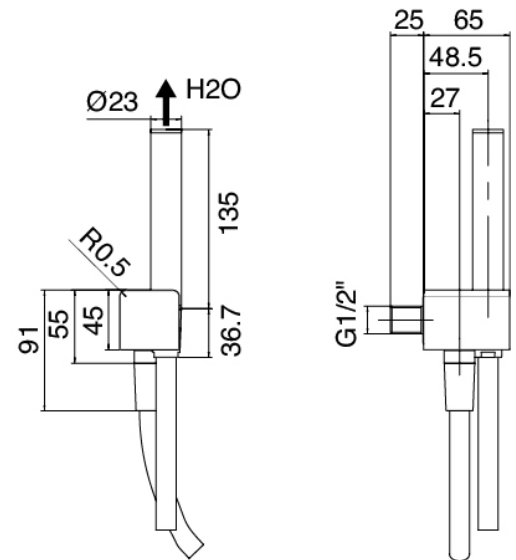

Modern - Duscharm mit Duschkopf, Brause

Codice kit: 5700 DDI-110

Duscharm mit Duschkopf, Brause und Einbaumischer – 2 Ausgänge

Componenti

Termostatismischer

Cod: 3500T401AA0

2- Wege AP - Termostatismischer - AP-Teil

Standalone-Handbrause

Cod: 5700Q419A00

Handbrause-Set, mit POP Handbrause,
Wandhandschlussbogen und Unterstutzung

Rohteil

Cod: 2900T401A00

2- Wege AP - Thermostatmischer - UP-Teile

Rechteckiges Gehäuse

Cod: 5700SO02AB0

Einbaukasten Horizontalwandbraus

Rechteckige Kopfbrause Waterfall

Cod: 5700SO02AA0

Horizontalwandbrause 100X300mm mit Flyfall

Finiture disponibili:

finiture speciali su richiesta salvo quantitativi minimi di ordine garantiti