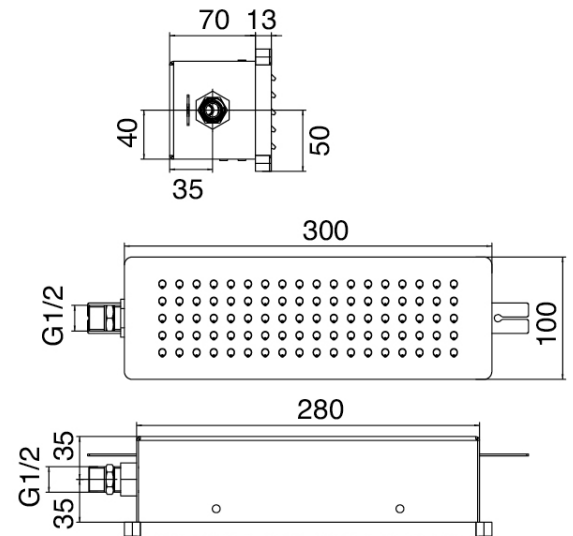

Modern - Duscharm mit Duschkopf, Brause

Codice kit: 5700 DDI-110

Duscharm mit Duschkopf, Brause und Einbaumischer – 2 Ausgänge

Componenti

Termostatismischer

Cod: 3500T401AA0

2- Wege AP - Termostatismischer - AP-Teil

Standalone-Handbrause

Cod: 5700Q419A00

Handbrause-Set, mit POP Handbrause,
Wandhandschlussbogen und Unterstutzung

Rohteil

Cod: 2900T401A00

2- Wege AP - Thermostatmischer - UP-Teile

Rechteckiges Gehäuse

Cod: 5700SO02AB0

Einbaukasten Horizontalwandbraus

Rechteckige Kopfbrause Waterfall

Cod: 5700SO02AA0

Horizontalwandbrause 100X300mm mit Flyfall

Finiture disponibili:

finiture speciali su richiesta salvo quantitativi minimi di ordine garantiti