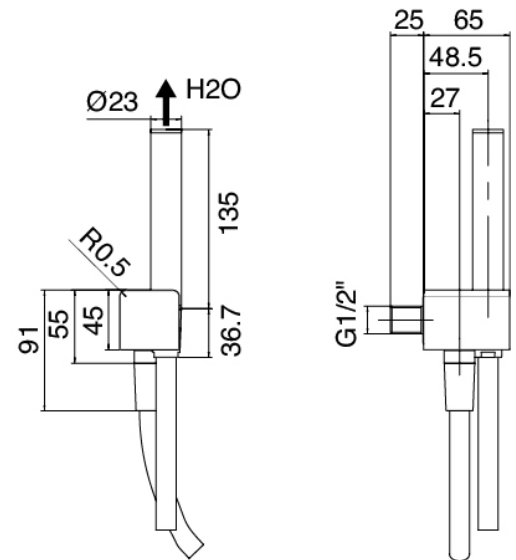

### **Kopfbrause Wandmontage**

---

Cod: 5700BR01A00

Brausearm 330mm

### Einhandmischer

Cod: 5700A401A00

UP-Duschkmischer mit Umsteller - AP-Teil

### Rohteil

Cod: 5700B401A00

UP-Duschkmischer mit Umsteller - UP-Teil

## Kopfbrause

Cod: 3500SO01A00

AntikalkBrausekopf 260 X 260mm -

UEBERPRUEFBAR