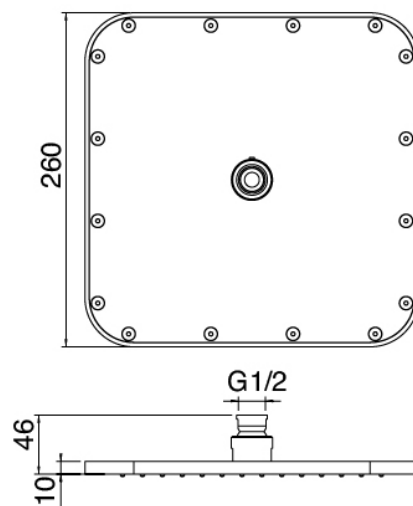

### Befestigungsplatte

Cod: 2900B108A00

Brausearm-Befestigungsplatte für Decken-  
/Wandmontage

## Kopfbrause

Cod: 3500SO01A00

AntikalkBrausekopf 260 X 260mm -

UEBERPRUEFBAR