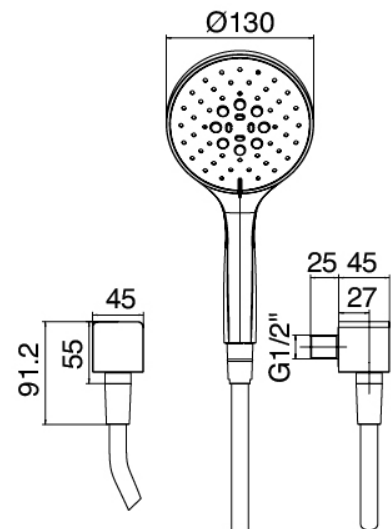

Modern - Gleitstange mit Handbrause

Codice kit: 5700 ADI-100

Gleitstange mit Handbrause und Einhebelmischer – 1 Ausgang

Componenti

Brausegestänge

Cod: 5700A414A00

Gleitstange

Handbrause

Cod: 5700Q417A00

Multifunktionshandbrause Diam. 130mm ECO AIR mit
Wandhandschlussbogen Set

Einhandmischer

Cod: 5700A402A00

UP-Duschkmischer - AP-Teil

Rohteil

Cod: 5700B402A00

UP-Duschkmischer - UP-Teil