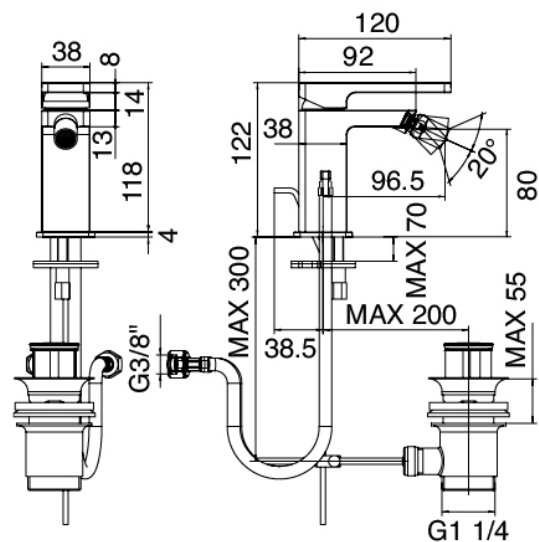

## Modern - Bidet-Einhandbatterie

Codice kit: 5700 MBX-070

Bidet-Einhandbatterie mit Ablauf

## Componenti

## Einhandmischer

Cod: 57001201A00

Bidet-Einhandbatterie