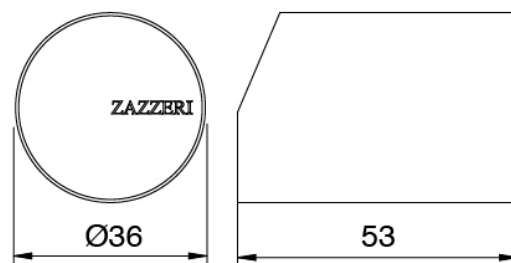

Cod: 33000110A00

Deckeneinlauf Waschbecken

Einhandmischer

Cod: 3305M108A00

Einhandbatterie plattenmontage - Ø36mm

Griff

Cod: 3305MA01A00

HANDLE MA01 Griff fur Waschtisch/Bidetmischer