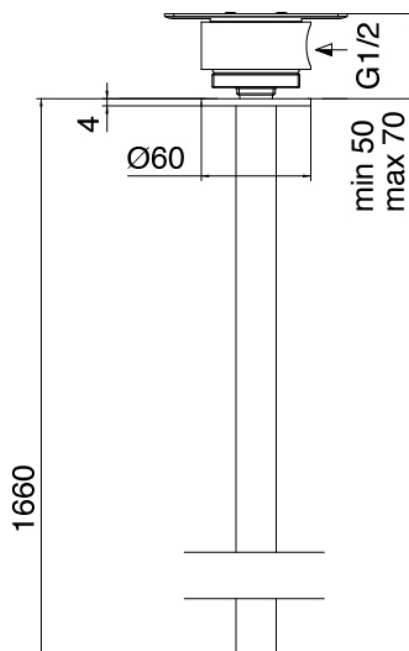

Modern - Waschtisch-Mischbatterie

Codice kit: 3405 MLX-070

Waschtisch-Mischbatterie mit Deckeneinlauf Waschbecken

Componenti

Rohteil

Cod: 3300B110A00

Deckenmontage - UP-Teil

Deckeneinlauf Waschbecken

Cod: 33000110A00

Deckeneinlauf Waschbecken

Einhandmischer

Cod: 3305M108A00

Einhandbatterie plattenmontage - Ø36mm

Griff

Cod: 3305MA01A00

HANDLE MA01 Griff fur Waschtisch/Bidetmischer