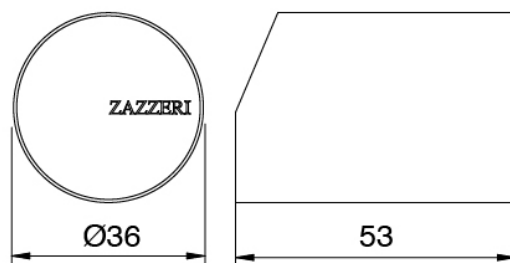

Griff

Cod: 3305MA01A00

HANDLE MA01 Griff für Waschtisch/Bidetmischer

Finiture disponibili:

finiture speciali su richiesta salvo quantitativi minimi di ordine garantiti

geburstet stahl

ASAS

antracite

APAP

bronzorame

BPBP

carbon

KPKP

rame

RPRP