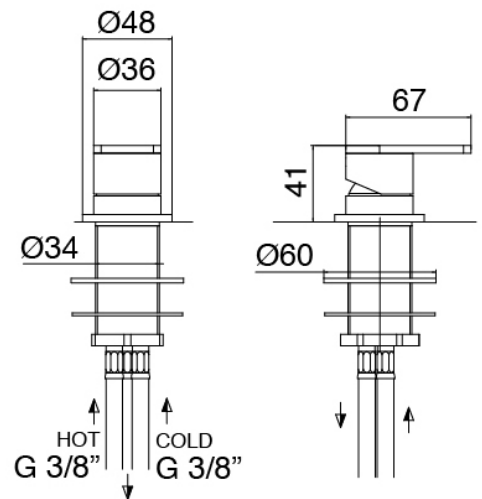

Cod: 33000110A00

Deckeneinlauf Waschbecken

Einhandmischer

Cod: 3305M108A00

Einhandbatterie plattenmontage - Ø36mm

Griff

Cod: 3305MA01A00

HANDLE MA01 Griff fur Waschtisch/Bidetmischer