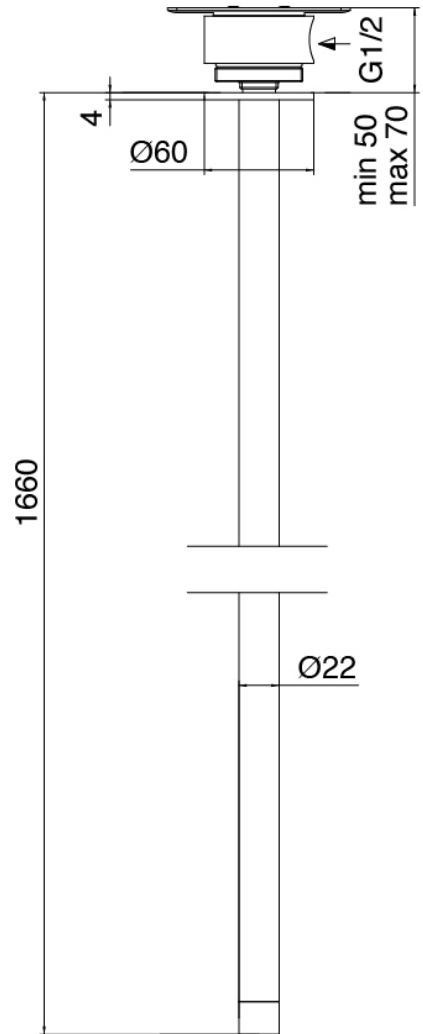

Deckeneinlauf Waschbecken

Cod: 33000110A00

Deckeneinlauf Waschbecken