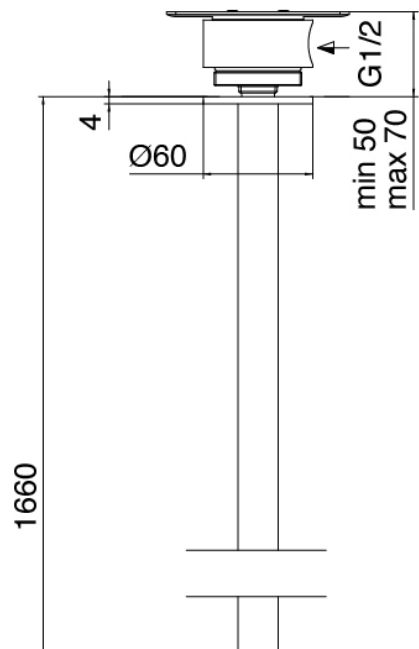

### Rohteil

Cod: 3300B110A00

Deckenmontage - UP-Teil