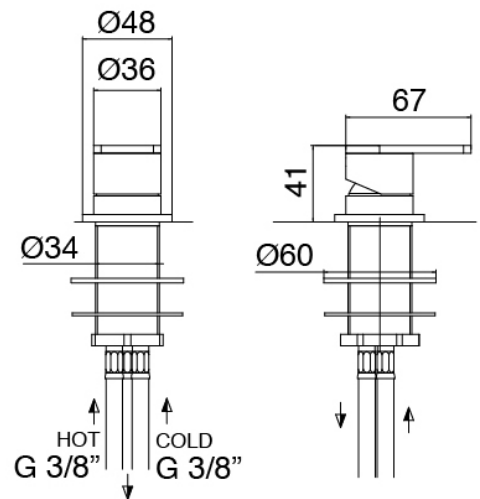

### Einhandmischer

Cod: 3305M108A00

Einhandbatterie plattenmontage - Ø36mm