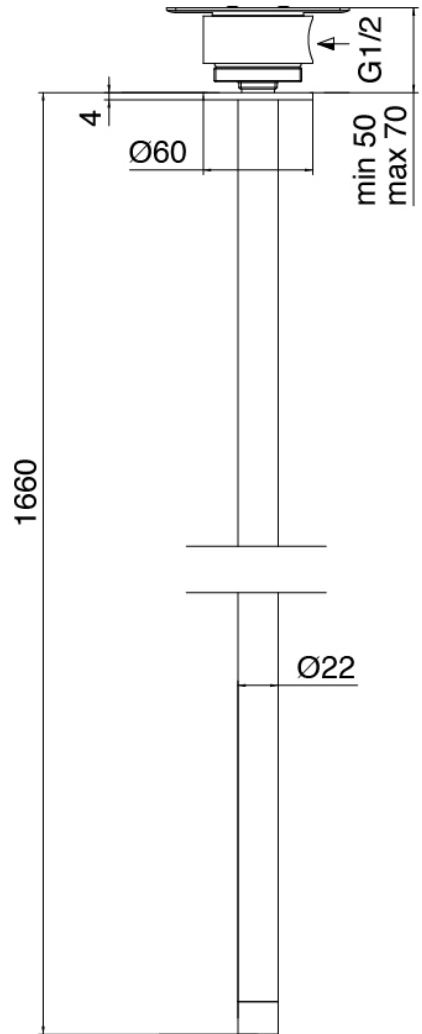

Modern - Waschtisch-Mischbatterie

Codice kit: 3405 MLX-070

Waschtisch-Mischbatterie mit Deckeneinlauf Waschbecken

Componenti

Rohteil

Cod: 3300B110A00

Deckenmontage - UP-Teil

Deckeneinlauf Waschbecken

Cod: 33000110A00

Deckeneinlauf Waschbecken

Einhandmischer

Cod: 3305M108A00

Einhandbatterie plattenmontage - Ø36mm

Griff

Cod: 3305MA01A00

HANDLE MA01 Griff fur Waschtisch/Bidetmischer