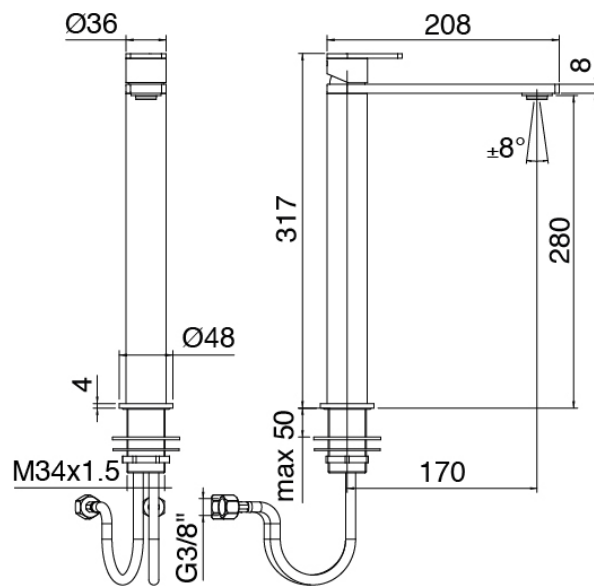

## Modern - Waschtisch-Einhandbatterie

Codice kit: 3405 MLX-020

Waschtisch-Einhandbatterie ohne Ablauf

### Einhandmischer

Cod: 34001098A00

Waschtisch-Einhandbatterie ohne Ablauf - L160 x  
H280 mm

## Griff

Cod: 3305MA01A00

HANDLE MA01 Griff für Waschtisch/Bidetmischer