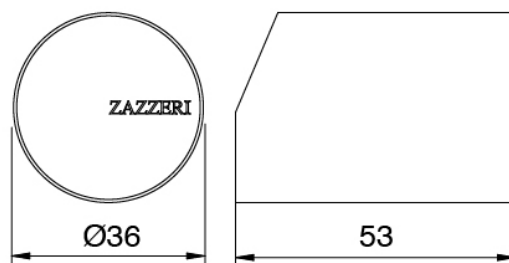

Griff

Cod: 3305MA01A00

HANDLE MA01 Griff für Waschtisch/Bidetmischer

Finiture disponibili:

finiture speciali su richiesta salvo quantitativi minimi di ordine garantiti

geburstet stahl

ASAS

antracite

APAP

bronzorame

BPBP

carbon

KPKP

rame

RPRP