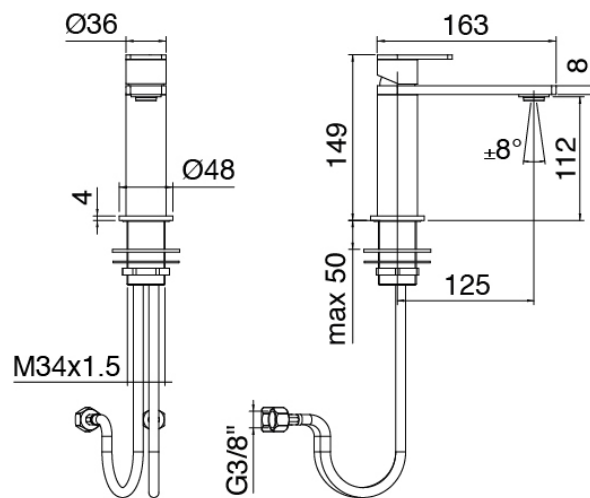

Modern - Waschtisch-Einhandbatterie

Codice kit: 3405 MLX-010

Waschtisch-Einhandbatterie ohne Ablauf

Componenti

Einhandmischer

Cod: 34001106A00

Waschtisch-Einhandbatterie ohne Ablauf L125 x
H112 mm

Griff

Cod: 3305MA01A00

HANDLE MA01 Griff für Waschtisch/Bidetmischer

Finiture disponibili:

finiture speciali su richiesta salvo quantitativi minimi di ordine garantiti

geburstet stahl

ASAS

antracite

APAP