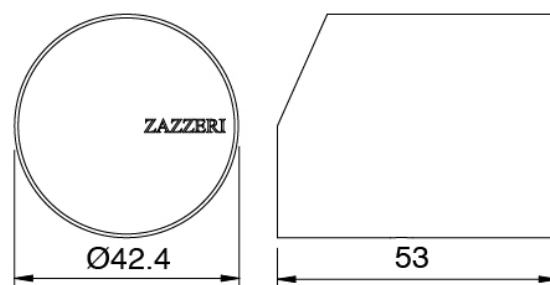

Griff

Cod: 3305MA03A00

HANDLE MA03 Griff für UP-
Teile/Waschtisch/freistehende Wannenarmatur

Finiture disponibili:

finiture speciali su richiesta salvo quantitativi minimi di ordine garantiti

gebürstet stahl

ASAS

antracite

APAP