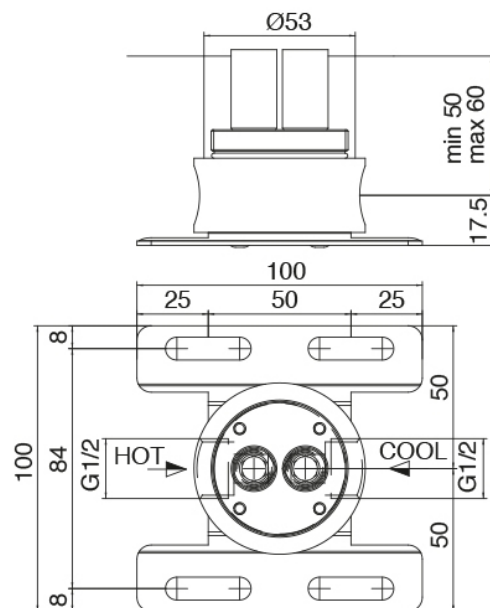

### Einhandmischer

Cod: 3400T100A00

Einlauf Waschbecken Zylindermontage - L240 x

H1040 mm

## Rohteil

Cod: 3300B100A00

Einlauf Waschbecken Zylindermontage - UP-Teil