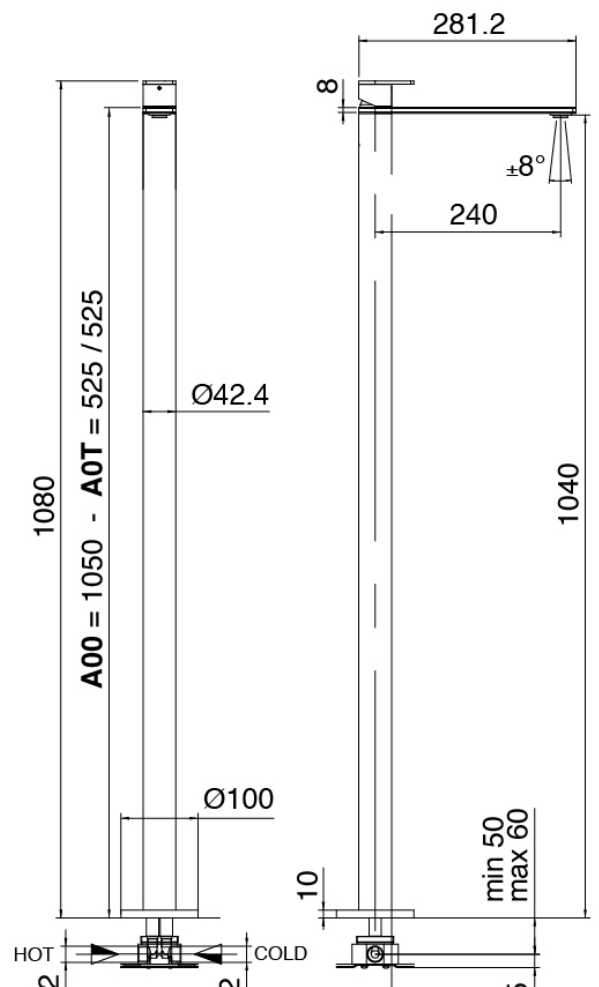

## Componenti

### Einhandmischer

Cod: 3400T100A00

Einlauf Waschbecken Zylindermontage - L240 x

H1040 mm

## Rohteil

Cod: 3300B100A00

Einlauf Waschbecken Zylindermontage - UP-Teil