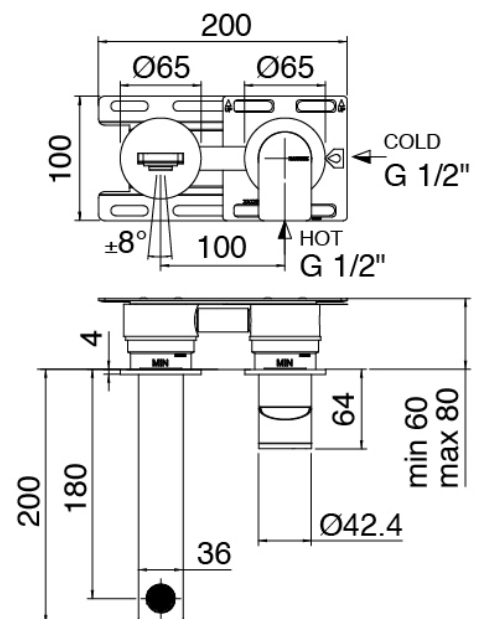

Componenti

Einhandmischer

Cod: 3400A113AA0

UP-montiert Wand-Waschtischbatterie - Sichtbare

Teile

Rohteil

Cod: 3300B113A00

UP-montiert Wand-Waschtischbatterie - UP-Teil