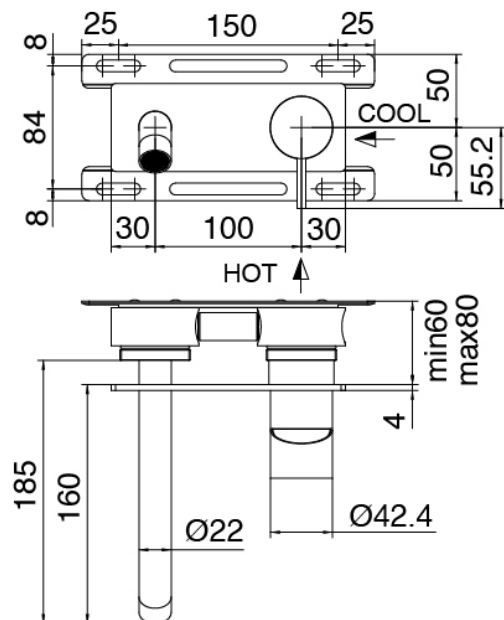

Componenti

Einhandmischer

Cod: 3400A113AA0

UP-montiert Wand-Waschtischbatterie - Sichtbare

Teile

Rohteil

Cod: 3300B113A00

UP-montiert Wand-Waschtischbatterie - UP-Teil