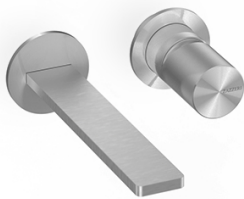

image not found or type unknown http://zazzeri.tesa.com.net/de/wp-content/uploads/2017/04/b3daf2_357a447007

Modern - UP-montiert Wand-Waschtischbatterie

Codice kit: 3405 MLI-040

UP-montiert Wand-Waschtischbatterie

Componenti

Einhandmischer

Cod: 3400A113AA0

UP-montiert Wand-Waschtischbatterie - Sichtbare

Teile

Rohteil

Cod: 3300B113A00

UP-montiert Wand-Waschtischbatterie - UP-Teil

Griff

Cod: 3305MA02A00

HANDLE MA02 Griff für UP-Teile

Finiture disponibili:

finiture speciali su richiesta salvo quantitativi minimi di ordine garantiti

geburstet stahl

ASAS

antracite