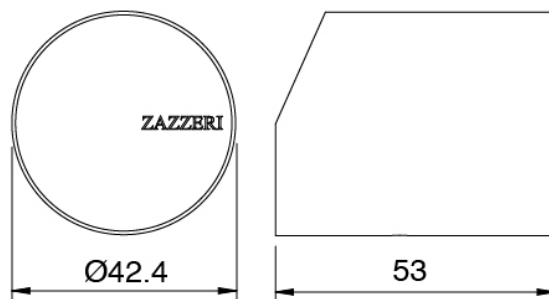

Griff

Cod: 3305MA02A00

HANDLE MA02 Griff für UP-Teile

Finiture disponibili:

finiture speciali su richiesta salvo quantitativi minimi di ordine garantiti

geburstet stahl

ASAS

antracite

APAP