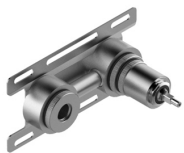

image not found or type unknown http://zazzeri.tesa.com.net/de/wp-content/uploads/2017/04/b3daf2_357a447007

Modern - UP-montiert Wand-Waschtischbatterie

Codice kit: 3405 MLI-040

UP-montiert Wand-Waschtischbatterie

Componenti

Einhandmischer

Cod: 3400A113AA0

UP-montiert Wand-Waschtischbatterie - Sichtbare

Teile

Rohteil

Cod: 3300B113A00

UP-montiert Wand-Waschtischbatterie - UP-Teil

Griff

Cod: 3305MA02A00

HANDLE MA02 Griff für UP-Teile

Finiture disponibili:

finiture speciali su richiesta salvo quantitativi minimi di ordine garantiti

geburstet stahl

ASAS

antracite