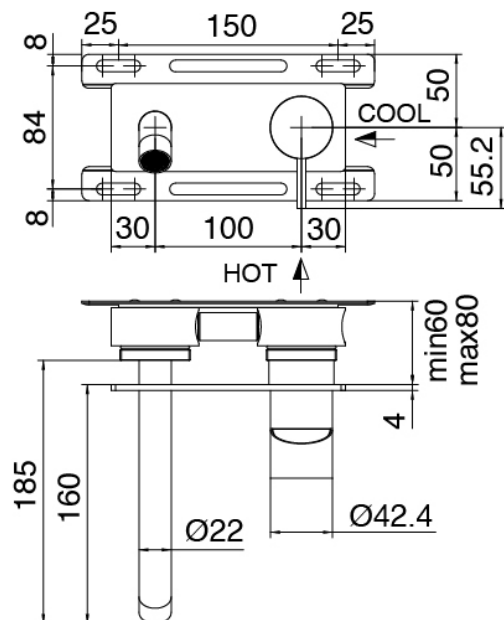

Componenti

Einhandmischer

Cod: 3400A113A00

UP-montiert Wand-Waschtischbatterie - Sichtbare

Teile

Rohteil

Cod: 3300B113A00

UP-montiert Wand-Waschtischbatterie - UP-Teil