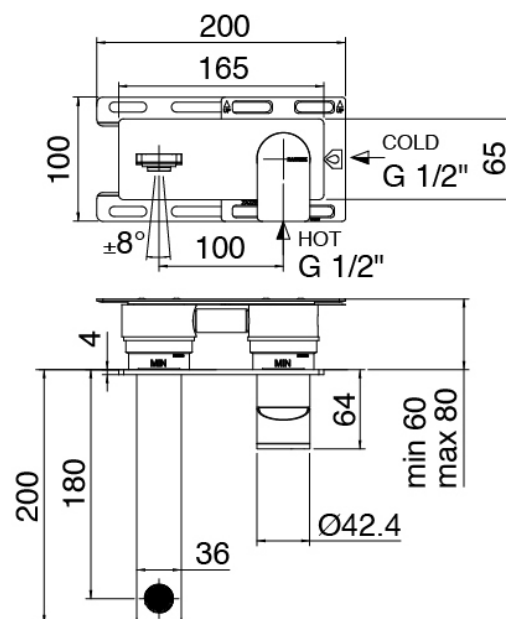

Componenti

Einhandmischer

Cod: 3400A113A00

UP-montiert Wand-Waschtischbatterie - Sichtbare

Teile

Rohteil

Cod: 3300B113A00

UP-montiert Wand-Waschtischbatterie - UP-Teil