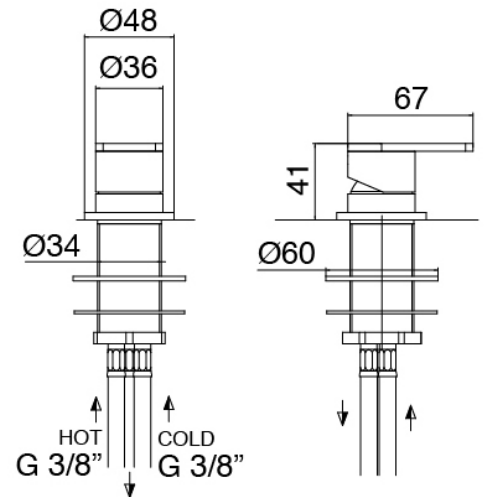

### Rohteil

Cod: 3300B099A00

Einlauf Waschbecken Zylindermontage - UP-Teil

### Einlauf Waschbecken Zylindermontage

Cod: 3400T099A00

Einlauf Waschbecken Zylindermontage - L230 x  
H1000 mm

### Einhandmischer

Cod: 3305M108A00

Einhandbatterie plattenmontage - Ø36mm