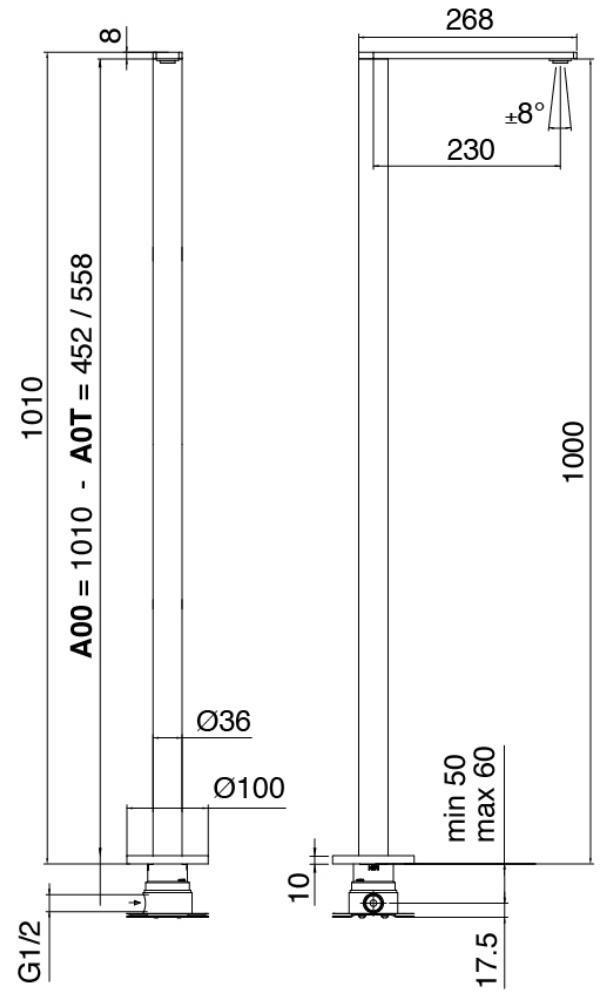

Einlauf Waschbecken Zylindermontage

Cod: 3400T099A00

Einlauf Waschbecken Zylindermontage - L230 x
H1000 mm