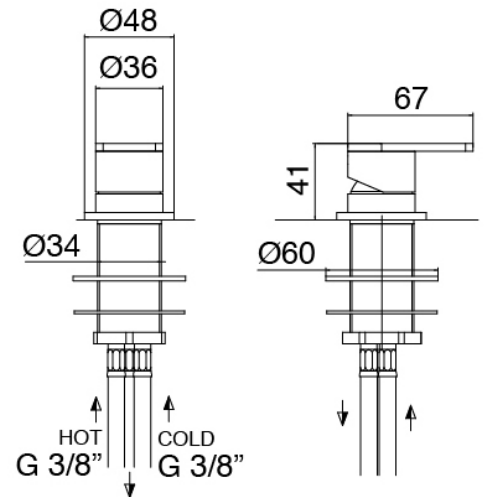

Einhandmischer

Cod: 3305M108A00

Einhandbatterie plattenmontage - Ø36mm