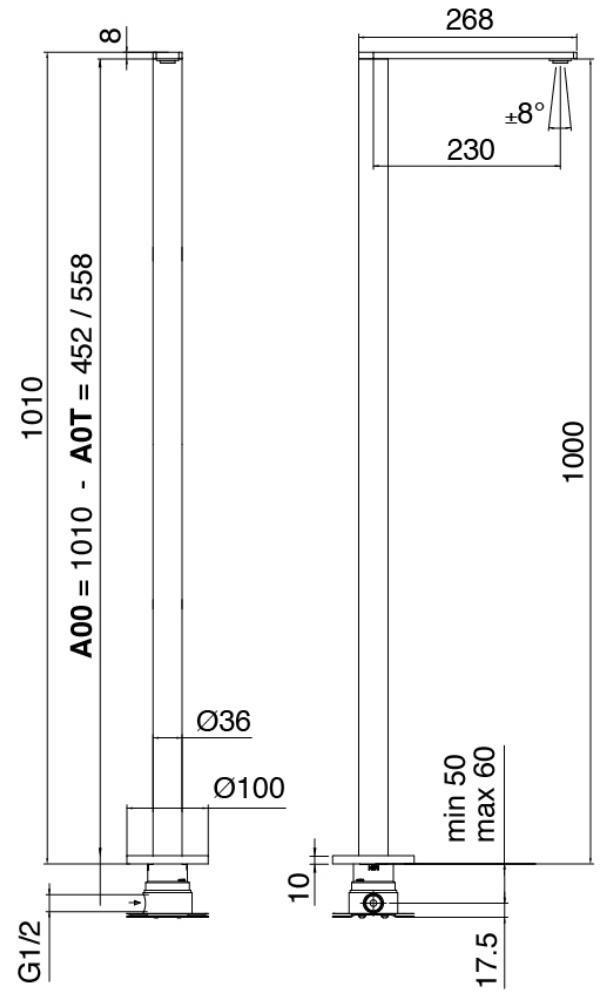

### Rohteil

Cod: 3300B099A00

Einlauf Waschbecken Zylindermontage - UP-Teil

### Einlauf Waschbecken Zylindermontage

Cod: 3400T099A00

Einlauf Waschbecken Zylindermontage - L230 x  
H1000 mm

### Einhandmischer

Cod: 3305M108A00

Einhandbatterie plattenmontage - Ø36mm