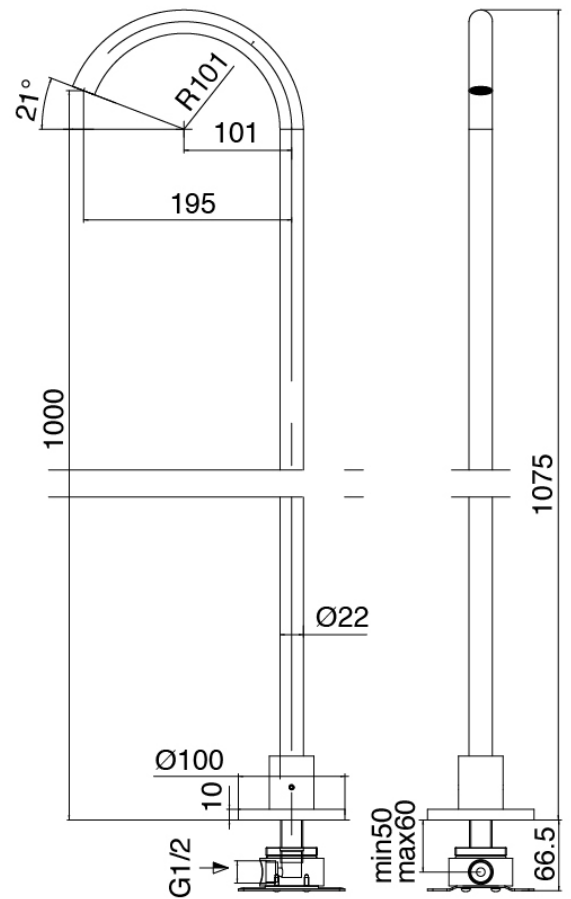

Modern - Waschtisch-Mischbatterie

Codice kit: 3405 GLT-060

Waschtisch-Mischbatterie mit Einlauf Waschbecken Zylindermontage

Componenti

Rohteil

Cod: 3300B099A00

Einlauf Waschbecken Zylindermontage - UP-Teil

Einlauf Waschbecken Zylindermontage

Cod: 3400T099A00

Einlauf Waschbecken Zylindermontage - L230 x
H1000 mm

Einhandmischer

Cod: 3305M108A00

Einhandbatterie plattenmontage - Ø36mm

Griff

Cod: 3305MA01A00

HANDLE MA01 Griff fur Waschtisch/Bidetmischer