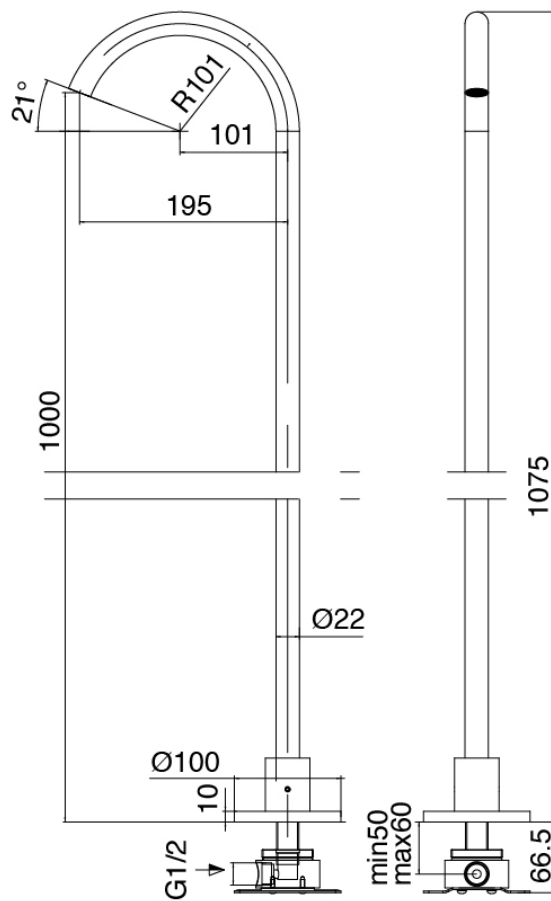

### Modern - Waschtisch-Mischbatterie

Codice kit: 3405 GLT-060

Waschtisch-Mischbatterie mit Einlauf Waschbecken Zylindermontage

### Rohteil

Cod: 3300B099A00

Einlauf Waschbecken Zylindermontage - UP-Teil

### Einlauf Waschbecken Zylindermontage

Cod: 3400T099A00

Einlauf Waschbecken Zylindermontage - L230 x  
H1000 mm

### Einhandmischer

Cod: 3305M108A00

Einhandbatterie plattenmontage - Ø36mm