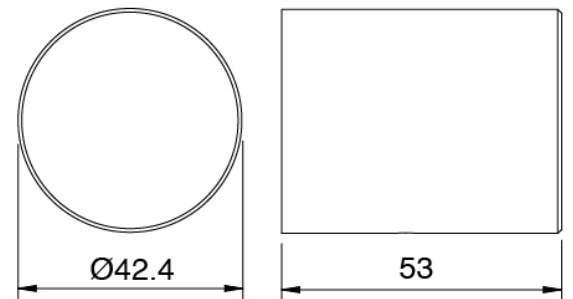

Griff

Cod: 3305MA04A00
HANDLE MA04 Griff für 2-Wege Umsteller ohne
Absperrung

Finiture disponibili:

finiture speciali su richiesta salvo quantitativi minimi di ordine garantiti

gebürstet stahl

ASAS

antracite

APAP