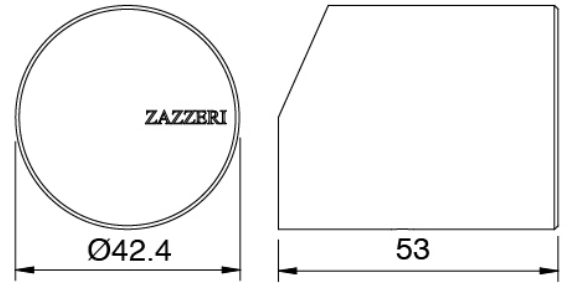

Griff

Cod: 3305MA03A00
HANDLE MA03 Griff für UP-
Teile/Waschtisch/freistehende Wannenarmatur