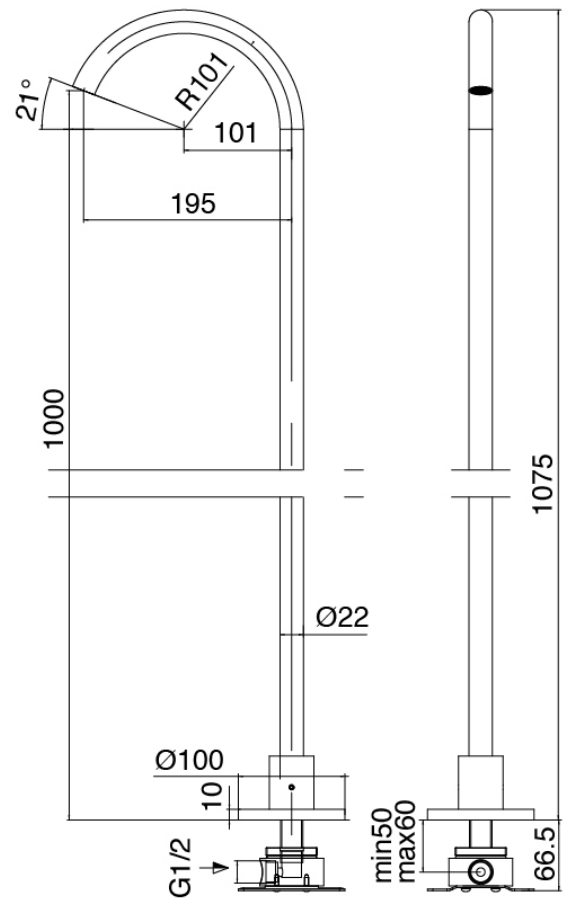

Modern - Wannenrand-Funflochbatterie

Codice kit: 3405 EVY-100

3-Loch-Wannenset mit Einlauf Waschbecken Zylindermontage – 2 Ausgänge

Componenti

Rohteil

Cod: 3300B099A00

Einlauf Waschbecken Zylindermontage - UP-Teil

Einlauf Waschbecken Zylindermontage

Cod: 3400V099A00

Einlauf Waschbecken Zylindermontage - L230 x
H750 mm - AP-Teil

Mischereinheit mit Einlauf

Cod: 3305N498A01

Wannenrand-Funflochbatterie - ohne Auslauf

Griff

Cod: 3305MA03A00
HANDLE MA03 Griff für UP-
Teile/Waschtisch/freistehende Wannenarmatur

Griff

Cod: 3305MA04A00
HANDLE MA04 Griff für 2-Wege Umsteller ohne
Absperrung

Finiture disponibili:

finiture speciali su richiesta salvo quantitativi minimi di ordine garantiti