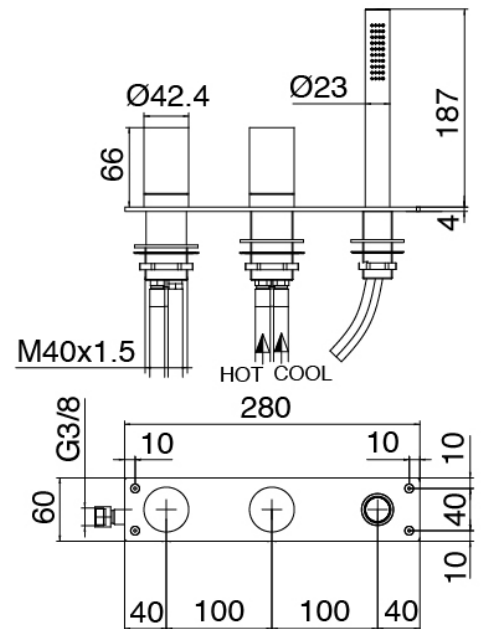

Modern - Wannenrand-Funflochbatterie

Codice kit: 3405 EVY-100

3-Loch-Wannenset mit Einlauf Waschbecken Zylindermontage – 2 Ausgänge

Componenti

Rohteil

Cod: 3300B099A00

Einlauf Waschbecken Zylindermontage - UP-Teil

Einlauf Waschbecken Zylindermontage

Cod: 3400V099A00

Einlauf Waschbecken Zylindermontage - L230 x
H750 mm - AP-Teil

Mischereinheit mit Einlauf

Cod: 3305N498A01

Wannenrand-Funflochbatterie - ohne Auslauf

Griff

Cod: 3305MA03A00
HANDLE MA03 Griff für UP-
Teile/Waschtisch/freistehende Wannenarmatur

Griff

Cod: 3305MA04A00
HANDLE MA04 Griff für 2-Wege Umsteller ohne
Absperrung

Finiture disponibili:

finiture speciali su richiesta salvo quantitativi minimi di ordine garantiti