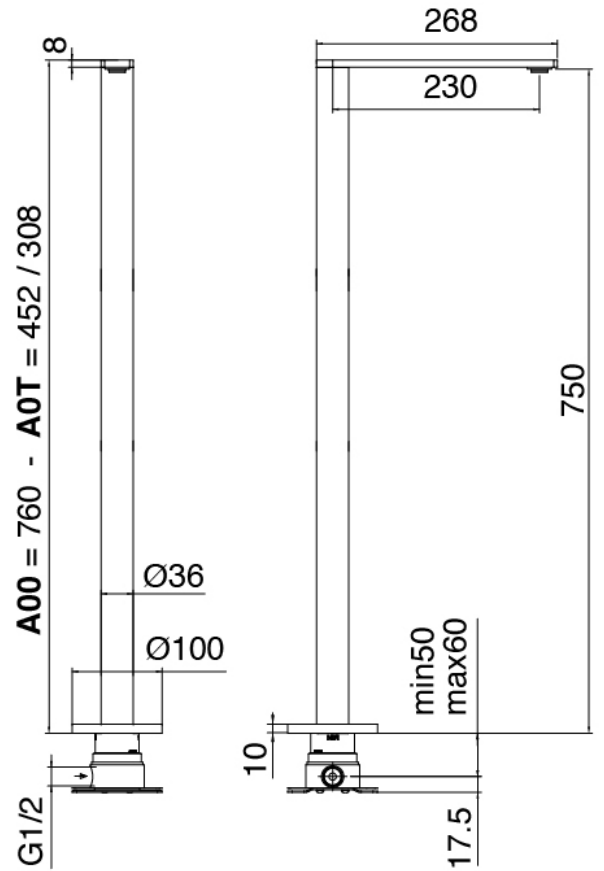

Modern - Wannenrand-Funflochbatterie

Codice kit: 3405 EVY-100

3-Loch-Wannenset mit Einlauf Waschbecken Zylindermontage – 2 Ausgänge

Componenti

Rohteil

Cod: 3300B099A00

Einlauf Waschbecken Zylindermontage - UP-Teil

Einlauf Waschbecken Zylindermontage

Cod: 3400V099A00

Einlauf Waschbecken Zylindermontage - L230 x
H750 mm - AP-Teil

Mischereinheit mit Einlauf

Cod: 3305N498A01

Wannenrand-Funflochbatterie - ohne Auslauf

Griff

Cod: 3305MA03A00
HANDLE MA03 Griff für UP-
Teile/Waschtisch/freistehende Wannenarmatur

Griff

Cod: 3305MA04A00
HANDLE MA04 Griff für 2-Wege Umsteller ohne
Absperrung

Finiture disponibili:

finiture speciali su richiesta salvo quantitativi minimi di ordine garantiti