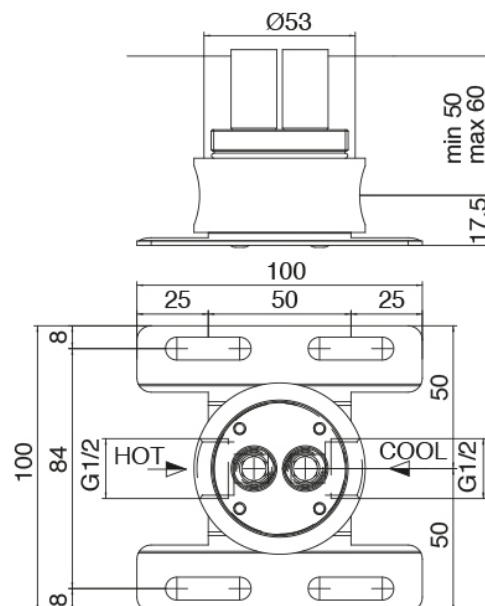

image not found or type unknown http://zazzeri.tesa.com.net/de/wp-content/uploads/2017/04/b3daf2_357a447007

Modern - Badewanne auf Rohre gesetzt

Codice kit: 3405 EVT-120

Wannenbatterie Up-Montiert mit dusche – Zwei mischer

Componenti

Rohteil

Cod: 3300B100A00

Einlauf Waschbecken Zylindermontage - UP-Teil

Mischereinheit mit Einlauf

Cod: 3400V110A00

Einlauf Waschbecken Zylindermontage mit
Handbrause - AP-Teil - Zwei mischer

Griff

Cod: 3305MA03A00

HANDLE MA03 Griff für UP-
Teile/Waschtisch/freistehende Wannenarmatur

Finiture disponibili:

finiture speciali su richiesta salvo quantitativi minimi di ordine garantiti

gebürstet stahl

ASAS