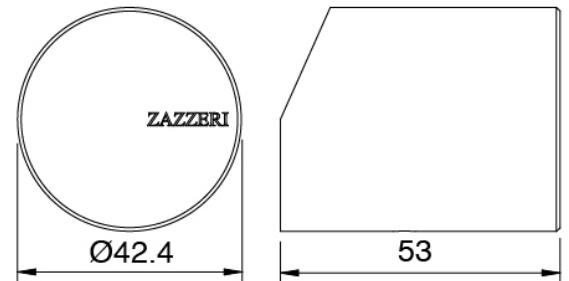

Griff

Cod: 3305MA03A00

HANDLE MA03 Griff für UP-
Teile/Waschtisch/freistehende Wannenarmatur

Finiture disponibili:

finiture speciali su richiesta salvo quantitativi minimi di ordine garantiti

gebürstet stahl

ASAS