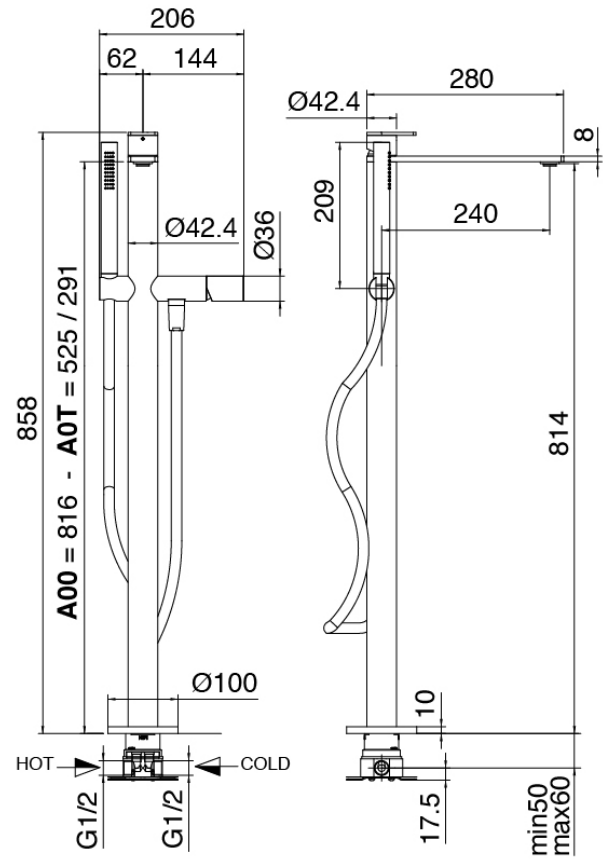

image not found or type unknown http://zazzeri.tesa.com.net/de/wp-content/uploads/2017/04/b3daf2_357a447007

Modern - Badewanne auf Rohre gesetzt

Codice kit: 3405 EVT-120

Wannenbatterie Up-Montiert mit dusche – Zwei mischer

Componenti

Rohteil

Cod: 3300B100A00

Einlauf Waschbecken Zylindermontage - UP-Teil

Mischereinheit mit Einlauf

Cod: 3400V110A00

Einlauf Waschbecken Zylindermontage mit
Handbrause - AP-Teil - Zwei mischer

Griff

Cod: 3305MA03A00

HANDLE MA03 Griff für UP-
Teile/Waschtisch/freistehende Wannenarmatur

Finiture disponibili:

finiture speciali su richiesta salvo quantitativi minimi di ordine garantiti

gebürstet stahl

ASAS