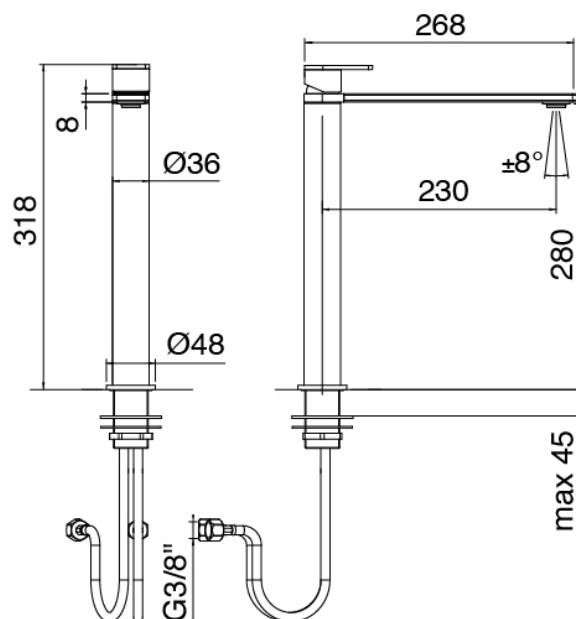

Modern - Spulbecken-Einhandbatterie

Codice kit: 3405 MLX-170

Spulbecken-Einhandbatterie

Componenti

Spulbecken-Einhandbatterie

Cod: 34001101A02

Spulbecken-Einhandbatterie mit Schwenkauslauf

L230 x H280 mm

Griff

Cod: 3305MA01A00

HANDLE MA01 Griff für Waschtisch/Bidetmischer

Finiture disponibili:

finiture speciali su richiesta salvo quantitativi minimi di ordine garantiti

geburstet stahl

ASAS

antracite