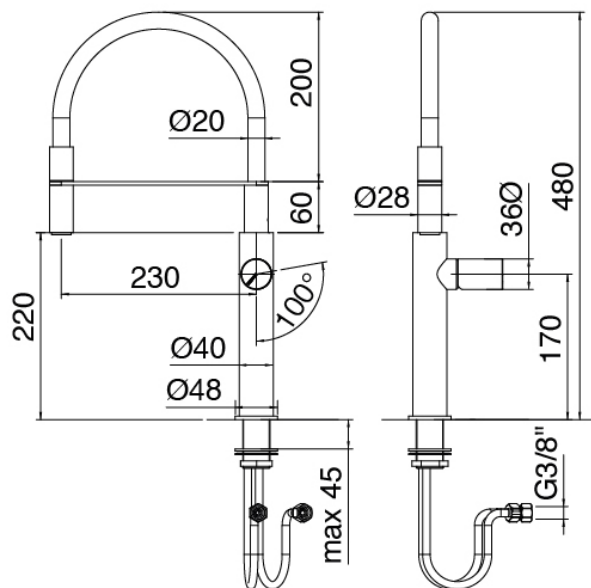

Modern - Spulbecken-Einhandbatterie

Codice kit: 3405 MLX-160

Spulbecken-Einhandbatterie mit extrahierbare dusche

Componenti

Spulbecken-Einhandbatterie mit dusche

Cod: 34001101A01

Spulbecken-Einhandbatterie mit Schwenkauslauf
extrahierbare dusche L230 x H220

Griff

Cod: 3305MA07A00

HANDLE MA07 Griff für Spulbecken-Einhandbatterie

Finiture disponibili:

finiture speciali su richiesta salvo quantitativi minimi di ordine garantiti

geburstet stahl

ASAS

antracite