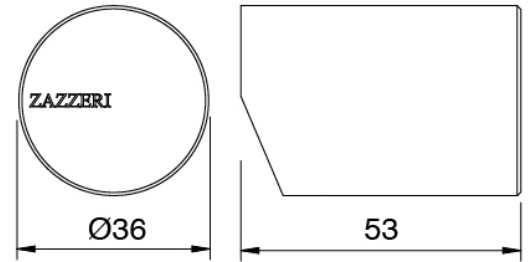

Griff

Cod: 3305MA07A00

HANDLE MA07 Griff für Spulbecken-Einhandbatterie

Finiture disponibili:

---

finiture speciali su richiesta salvo quantitativi minimi di ordine garantiti

geburstet stahl

ASAS

antracite

APAP

bronzorame

BPBP

carbon

KPKP

rame

RPRP