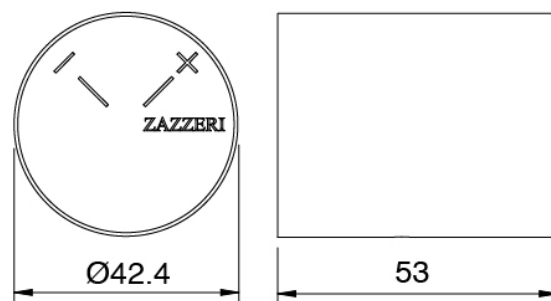

Wandhandschlussbogen und Halterung

Griff

Cod: 3305MA05A00
HANDLE MA05 Griff für 2/3-Wege
Umsteller/Absperrventil

Thermostatmischer

Cod: 3305T550AA0
Thermostatmischer - AP-Teil

Griff

Cod: 3305MA06A00

HANDLE MA06 Griff für Thermostat