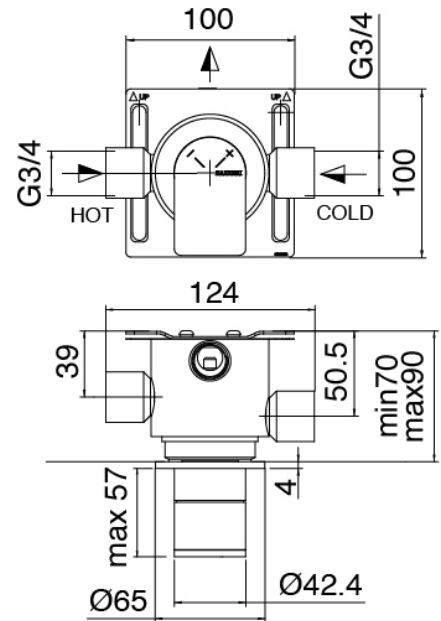

Modern - AP-Teil Duschbatterie

Codice kit: 3405 UDI-150

Thermostatisches Duschset mit Kopfbrause SPOT (Q.ty 2) mit brause (Q.ty 2) – 4 Ausgänge

Componenti

Handbrause-set

Cod: 3305Q419A00

Handbrause-set MIT Handbrause -

Wandhandschlussbogen und Halterung

Griff

Cod: 3305MA05A00
HANDLE MA05 Griff für 2/3-Wege
Umsteller/Absperrventil

Thermostatmischer

Cod: 3305T550AA0
Thermostatmischer - AP-Teil

Griff

Cod: 3305MA06A00

HANDLE MA06 Griff für Thermostat