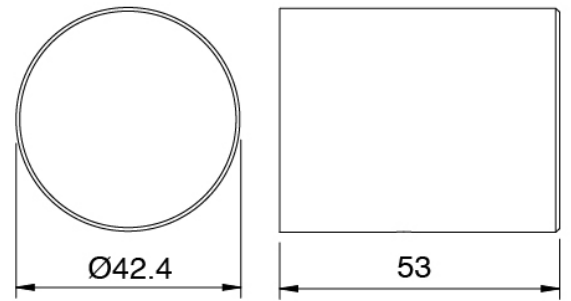

Griff

Cod: 3305MA05A00
HANDLE MA05 Griff für 2/3-Wege
Umsteller/Absperrventil