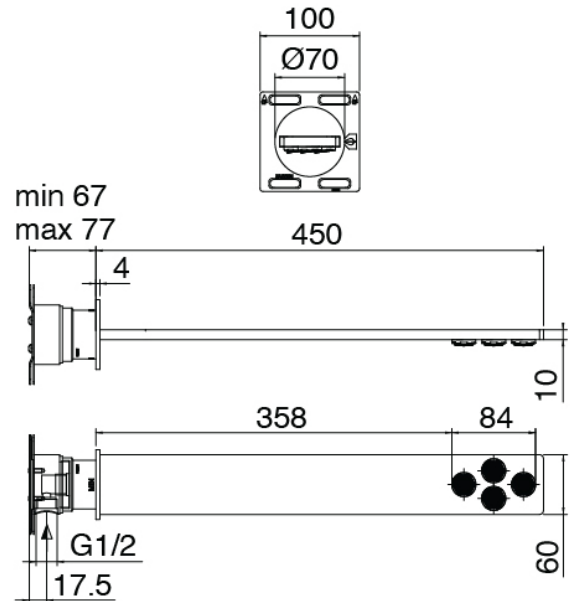

Componenti

Kopfbrause

Cod: 3400SO02A00

Rohteil

Cod: 3300B121A00

Wandkopfbrause- UP-Teil

Handbrause-set

Cod: 3305Q419A00

Handbrause-set MIT Handbrause -

Wandhandschlussbogen und Halterung

Rohteil

Cod: 3300D802A00

2-Wege UP-thermostatmischer SMART (1 Umsteller mit Absperrung)

Umsteller

Cod: 3305Y408AA0

Umsteller - AP-Teil

Griff

Cod: 3305MA05A00

HANDLE MA05 Griff für 2/3-Wege

Umsteller/Absperrventil

Griff

Cod: 3305MA06A00

HANDLE MA06 Griff für Thermostat

Finiture disponibili: