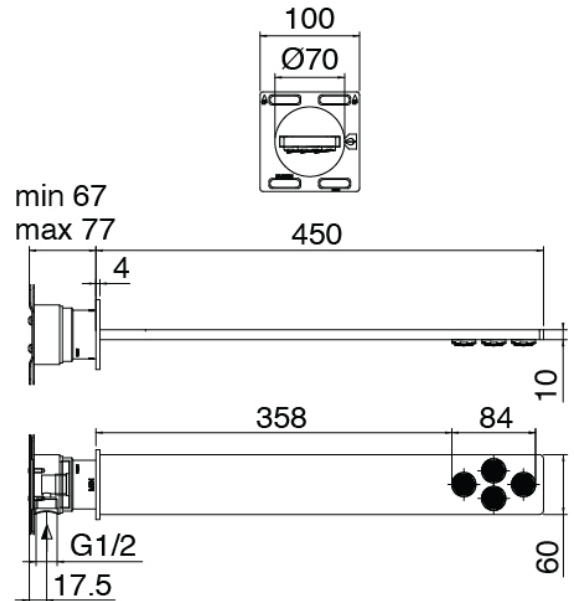

Componenti

Kopfbrause

Cod: 3400SO02A00

Rohteil

Cod: 3300B121A00

Wandkopfbrause- UP-Teil

Handbrause-set

Cod: 3305Q419A00

Handbrause-set MIT Handbrause -

Wandhandschlussbogen und Halterung

Rohteil

Cod: 3300D802A00

2-Wege UP-thermostatmischer SMART (1 Umsteller mit Absperrung)

Umsteller

Cod: 3305Y408AA0

Umsteller - AP-Teil

Griff

Cod: 3305MA05A00

HANDLE MA05 Griff für 2/3-Wege

Umsteller/Absperrventil

Griff

Cod: 3305MA06A00

HANDLE MA06 Griff für Thermostat

Finiture disponibili: