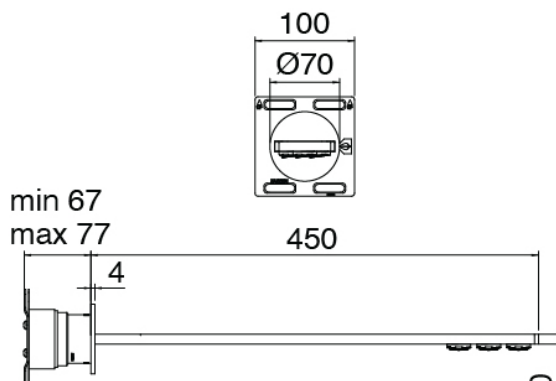

Componenti

Kopfbrause

Cod: 3400SO02A00

Rohteil

Cod: 3300B121A00

Wandkopfbrause- UP-Teil

Handbrause-set

Cod: 3305Q419A00

Handbrause-set MIT Handbrause -

Wandhandschlussbogen und Halterung

Rohteil

Cod: 3300D802A00

2-Wege UP-thermostatmischer SMART (1 Umsteller mit Absperrung)

Umsteller

Cod: 3305Y408AA0

Umsteller - AP-Teil