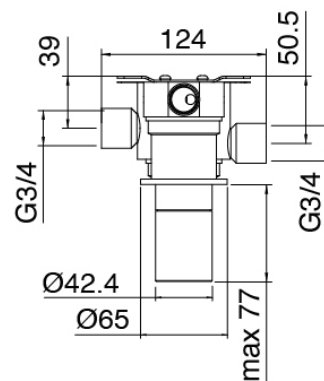

Componenti

Kopfbrause

Cod: 3400SO02A00

Rohteil

Cod: 3300B121A00

Wandkopfbrause- UP-Teil

Handbrause-set

Cod: 3305Q419A00

Handbrause-set MIT Handbrause -

Wandhandschlussbogen und Halterung

Rohteil

Cod: 3300D802A00

2-Wege UP-thermostatmischer SMART (1 Umsteller mit Absperrung)

Umsteller

Cod: 3305Y408AA0

Umsteller - AP-Teil

Griff

Cod: 3305MA05A00

HANDLE MA05 Griff für 2/3-Wege

Umsteller/Absperrventil

Griff

Cod: 3305MA06A00

HANDLE MA06 Griff für Thermostat

Finiture disponibili: