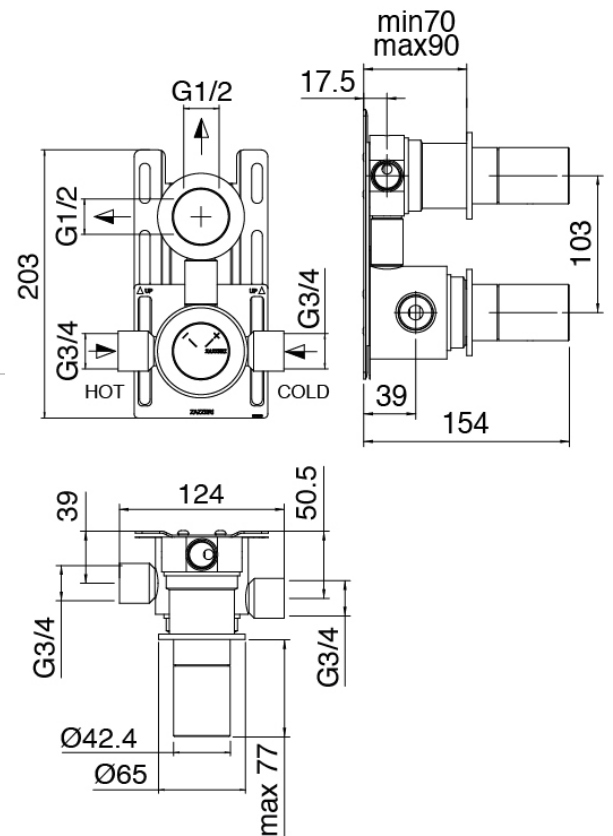

Componenti

Kopfbrause

Cod: 3400SO02A00

Rohteil

Cod: 3300B121A00

Wandkopfbrause- UP-Teil

Handbrause-set

Cod: 3305Q419A00

Handbrause-set MIT Handbrause -

Wandhandschlussbogen und Halterung

Rohteil

Cod: 3300D802A00

2-Wege UP-thermostatmischer SMART (1 Umsteller mit Absperrung)

Umsteller

Cod: 3305Y408AA0

Umsteller - AP-Teil

Griff

Cod: 3305MA05A00

HANDLE MA05 Griff für 2/3-Wege

Umsteller/Absperrventil

Griff

Cod: 3305MA06A00

HANDLE MA06 Griff für Thermostat

Finiture disponibili: