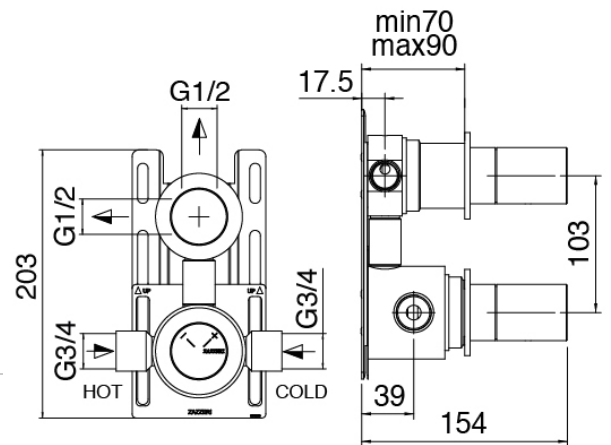

Componenti

Kopfbrause

Cod: 3400SO02A00

Rohteil

Cod: 3300B121A00

Wandkopfbrause- UP-Teil

Handbrause-set

Cod: 3305Q419A00

Handbrause-set MIT Handbrause -

Wandhandschlussbogen und Halterung

Rohteil

Cod: 3300D802A00

2-Wege UP-thermostatmischer SMART (1 Umsteller mit Absperrung)

Umsteller

Cod: 3305Y408AA0

Umsteller - AP-Teil

Griff

Cod: 3305MA05A00

HANDLE MA05 Griff für 2/3-Wege

Umsteller/Absperrventil

Griff

Cod: 3305MA06A00

HANDLE MA06 Griff für Thermostat

Finiture disponibili: