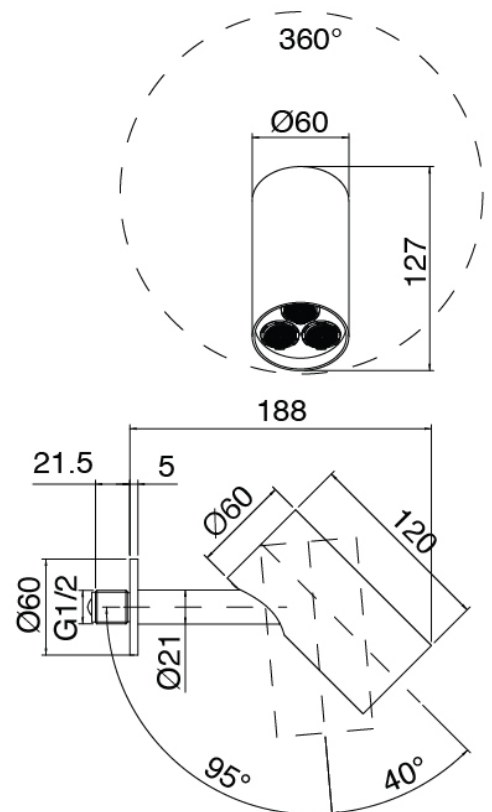

Modern - Duschkopf SPOT

Codice kit: 3405 SDI-130

Duschkopf SPOT und Einbaumischer – 1 Ausgang

Componenti

Kopfbrause

Cod: 3400SO01A00

Wandkopfbrause SPOT - verstellbar

Rohteil

Cod: 3300B402A00
UP-Duschkmischer - UP-Teil

Einhandmischer

Cod: 3305A402AA0
UP-Duschkmischer - Ohne plackette - AP-Teil

Griff

Cod: 3305MA02A00
HANDLE MA02 Griff für UP-Teile

Finiture disponibili:

finiture speciali su richiesta salvo quantitativi minimi di ordine garantiti