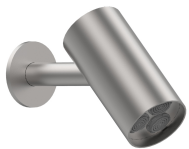

Modern - Duschkopf SPOT

Codice kit: 3405 SDI-130

Duschkopf SPOT und Einbaumischer – 1 Ausgang

Componenti

Kopfbrause

Cod: 3400SO01A00

Wandkopfbrause SPOT - verstellbar

Rohteil

Cod: 3300B402A00
UP-Duschkmischer - UP-Teil

Einhandmischer

Cod: 3305A402AA0
UP-Duschkmischer - Ohne plackette - AP-Teil

Griff

Cod: 3305MA02A00
HANDLE MA02 Griff für UP-Teile

Finiture disponibili:

finiture speciali su richiesta salvo quantitativi minimi di ordine garantiti