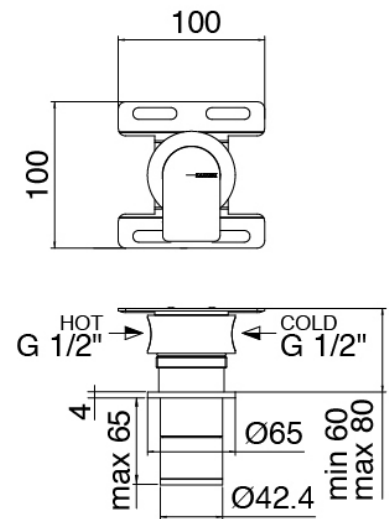

Modern - Duschkopf SPOT

Codice kit: 3405 SDI-130

Duschkopf SPOT und Einbaumischer – 1 Ausgang

Componenti

Kopfbrause

Cod: 3400SO01A00

Wandkopfbrause SPOT - verstellbar

Rohteil

Cod: 3300B402A00
UP-Duschkmischer - UP-Teil

Einhandmischer

Cod: 3305A402AA0
UP-Duschkmischer - Ohne plackette - AP-Teil

Griff

Cod: 3305MA02A00
HANDLE MA02 Griff für UP-Teile

Finiture disponibili:

finiture speciali su richiesta salvo quantitativi minimi di ordine garantiti