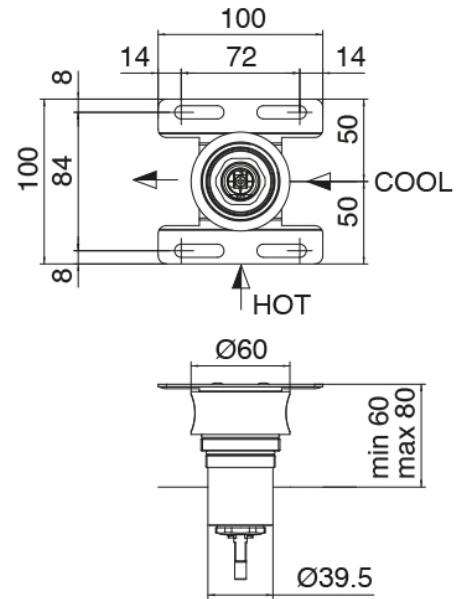

Modern - Duschkopf SPOT

Codice kit: 3405 SDI-130

Duschkopf SPOT und Einbaumischer – 1 Ausgang

Componenti

Kopfbrause

Cod: 3400SO01A00

Wandkopfbrause SPOT - verstellbar

Rohteil

Cod: 3300B402A00
UP-Duschkmischer - UP-Teil

Einhandmischer

Cod: 3305A402AA0
UP-Duschkmischer - Ohne plackette - AP-Teil

Griff

Cod: 3305MA02A00
HANDLE MA02 Griff für UP-Teile

Finiture disponibili:

finiture speciali su richiesta salvo quantitativi minimi di ordine garantiti