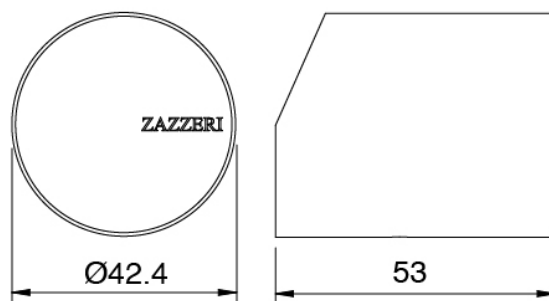

Cod: 3300B402A00
UP-Duschkmischer - UP-Teil

Einhandmischer

Cod: 3305A402AA0
UP-Duschkmischer - Ohne plackette - AP-Teil

Griff

Cod: 3305MA02A00
HANDLE MA02 Griff für UP-Teile

Finiture disponibili:

finiture speciali su richiesta salvo quantitativi minimi di ordine garantiti