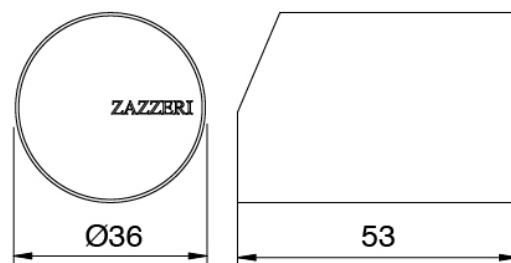

Einhandmischer

Cod: 34001201A00

Bidet-Einhandbatterie ohne Ablauf L110 x H90 mm

Griff

Cod: 3305MA01A00

HANDLE MA01 Griff für Waschtisch/Bidetmischer

Finiture disponibili:

finiture speciali su richiesta salvo quantitativi minimi di ordine garantiti