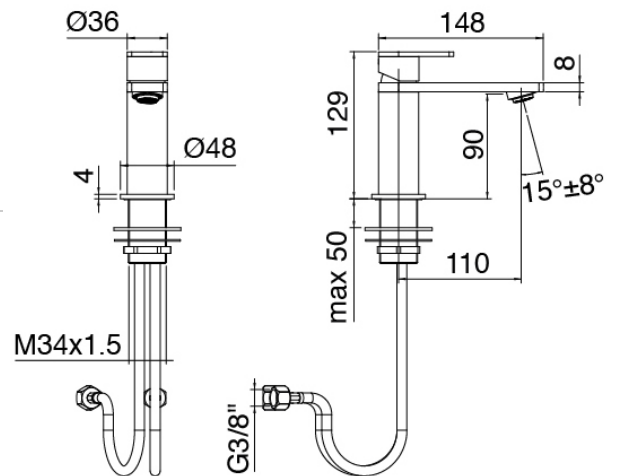

image not found or type unknown http://zazzeri.tesa.com.net/de/wp-content/uploads/2017/04/b3daf2_357a447007

Modern - Bidet-Einhandbatterie

Codice kit: 3405 MBX-080

Bidet-Einhandbatterie mit Ablauf

Componenti

Einhandmischer

Cod: 34001201A00

Bidet-Einhandbatterie ohne Ablauf L110 x H90 mm

Griff

Cod: 3305MA01A00

HANDLE MA01 Griff für Waschtisch/Bidetmischer

Finiture disponibili:

finiture speciali su richiesta salvo quantitativi minimi di ordine garantiti