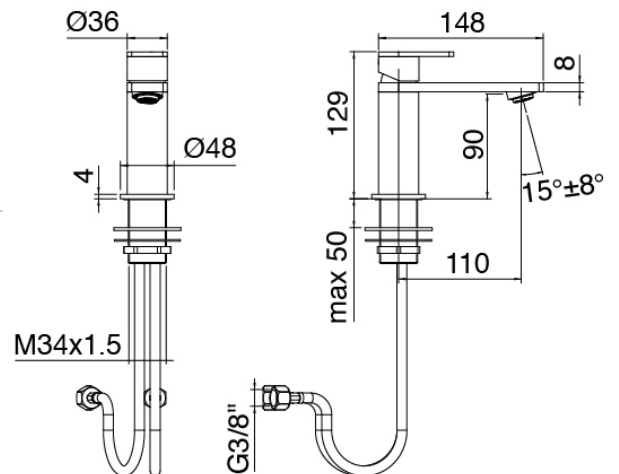

## Modern - Bidet-Einhandbatterie

Codice kit: 3405 MBX-080

Bidet-Einhandbatterie mit Ablauf

### Einhandmischer

Cod: 34001201A00

Bidet-Einhandbatterie ohne Ablauf L110 x H90 mm