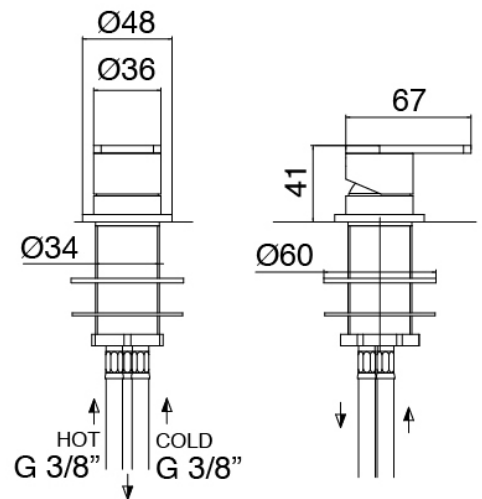

Q316 - Waschtisch-Mischbatterie

Codice kit: 3400 MLX-070

Waschtisch-Mischbatterie mit Deckeneinlauf Waschbecken

Componenti

Rohteil

Cod: 3300B110A00

Deckenmontage - UP-Teil

Deckeneinlauf Waschbecken

Cod: 33000110A00

Deckeneinlauf Waschbecken

Einhandmischer

Cod: 3305M108A00

Einhandbatterie plattenmontage - Ø36mm

Griff

Cod: 3400MA01A00
HANDLE MA01 Griff für Waschtisch/Bidetmischer

Finiture disponibili: