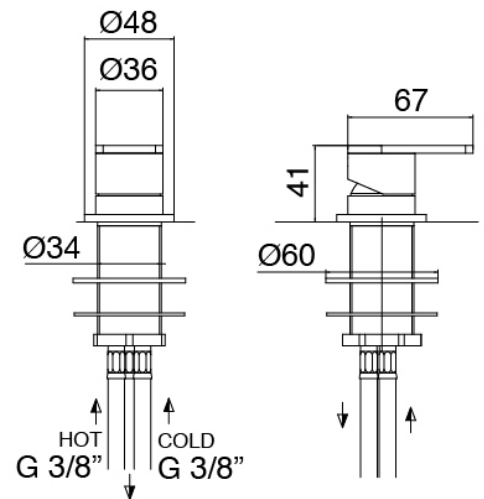

### Rohteil

Cod: 3300B110A00

Deckenmontage - UP-Teil

### Einhandmischer

Cod: 3305M108A00

Einhandbatterie plattenmontage - Ø36mm