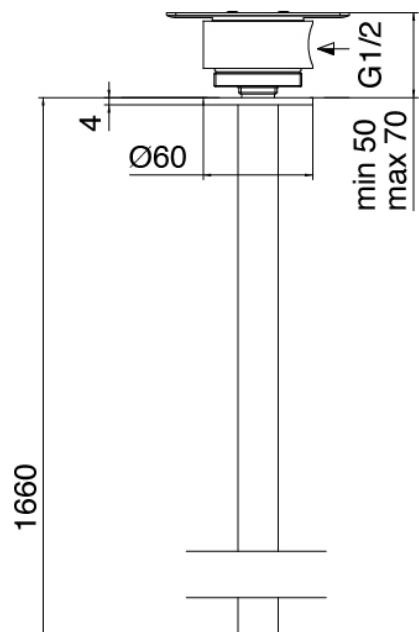

Q316 - Waschtisch-Mischbatterie

Codice kit: 3400 MLX-070

Waschtisch-Mischbatterie mit Deckeneinlauf Waschbecken

Componenti

Rohteil

Cod: 3300B110A00

Deckenmontage - UP-Teil

Deckeneinlauf Waschbecken

Cod: 33000110A00

Deckeneinlauf Waschbecken

Einhandmischer

Cod: 3305M108A00

Einhandbatterie plattenmontage - Ø36mm

Griff

Cod: 3400MA01A00
HANDLE MA01 Griff für Waschtisch/Bidetmischer

Finiture disponibili: