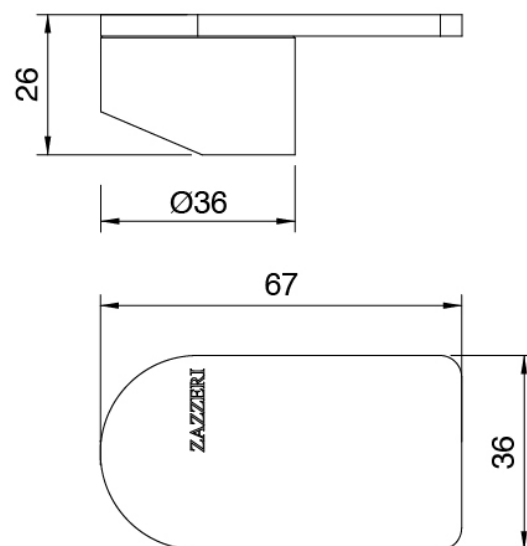

Cod: 33000110A00

Deckeneinlauf Waschbecken

Einhandmischer

Cod: 3305M108A00

Einhandbatterie plattenmontage - Ø36mm

Griff

Cod: 3400MA01A00
HANDLE MA01 Griff für Waschtisch/Bidetmischer

Finiture disponibili: