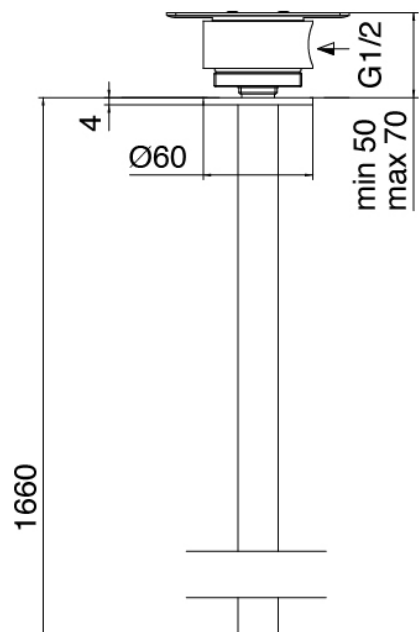

### Rohteil

Cod: 3300B110A00

Deckenmontage - UP-Teil