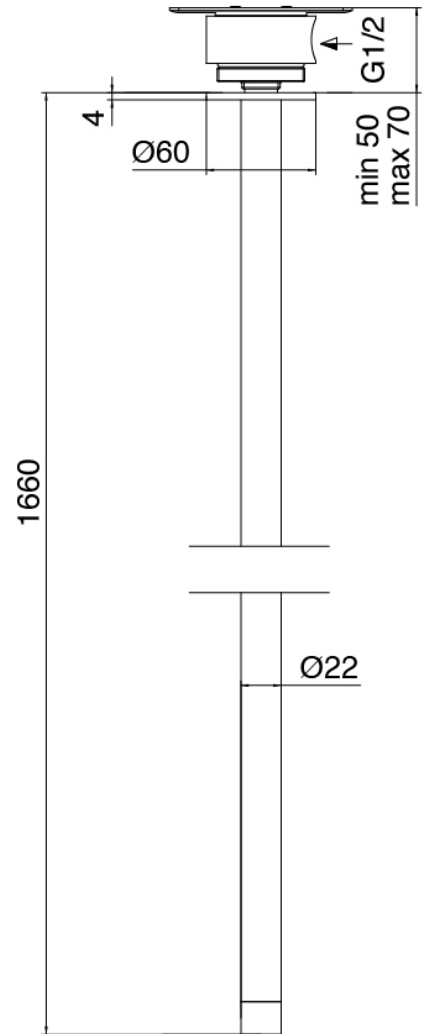

### Rohteil

Cod: 3300B110A00

Deckenmontage - UP-Teil

### Einhandmischer

Cod: 3305M108A00

Einhandbatterie plattenmontage - Ø36mm