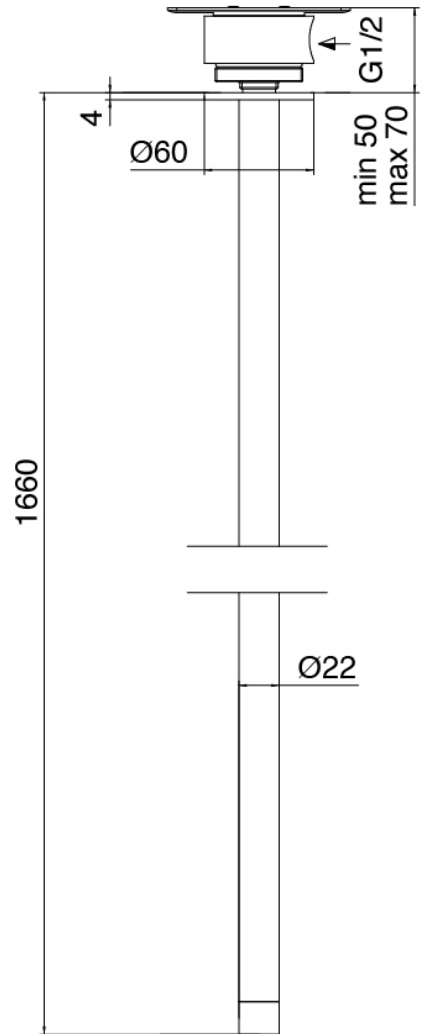

Q316 - Waschtisch-Mischbatterie

Codice kit: 3400 MLX-070

Waschtisch-Mischbatterie mit Deckeneinlauf Waschbecken

Componenti

Rohteil

Cod: 3300B110A00

Deckenmontage - UP-Teil

Deckeneinlauf Waschbecken

Cod: 33000110A00

Deckeneinlauf Waschbecken

Einhandmischer

Cod: 3305M108A00

Einhandbatterie plattenmontage - Ø36mm

Griff

Cod: 3400MA01A00
HANDLE MA01 Griff für Waschtisch/Bidetmischer

Finiture disponibili: