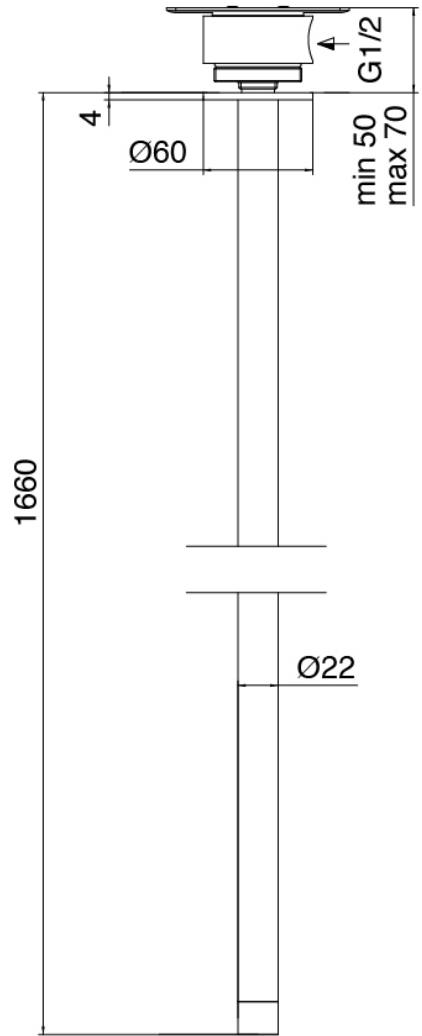

Q316 - Waschtisch-Mischbatterie

Codice kit: 3400 MLX-070

Waschtisch-Mischbatterie mit Deckeneinlauf Waschbecken

Componenti

Rohteil

Cod: 3300B110A00

Deckenmontage - UP-Teil

Deckeneinlauf Waschbecken

Cod: 33000110A00

Deckeneinlauf Waschbecken

Einhandmischer

Cod: 3305M108A00

Einhandbatterie plattenmontage - Ø36mm

Griff

Cod: 3400MA01A00
HANDLE MA01 Griff für Waschtisch/Bidetmischer

Finiture disponibili: